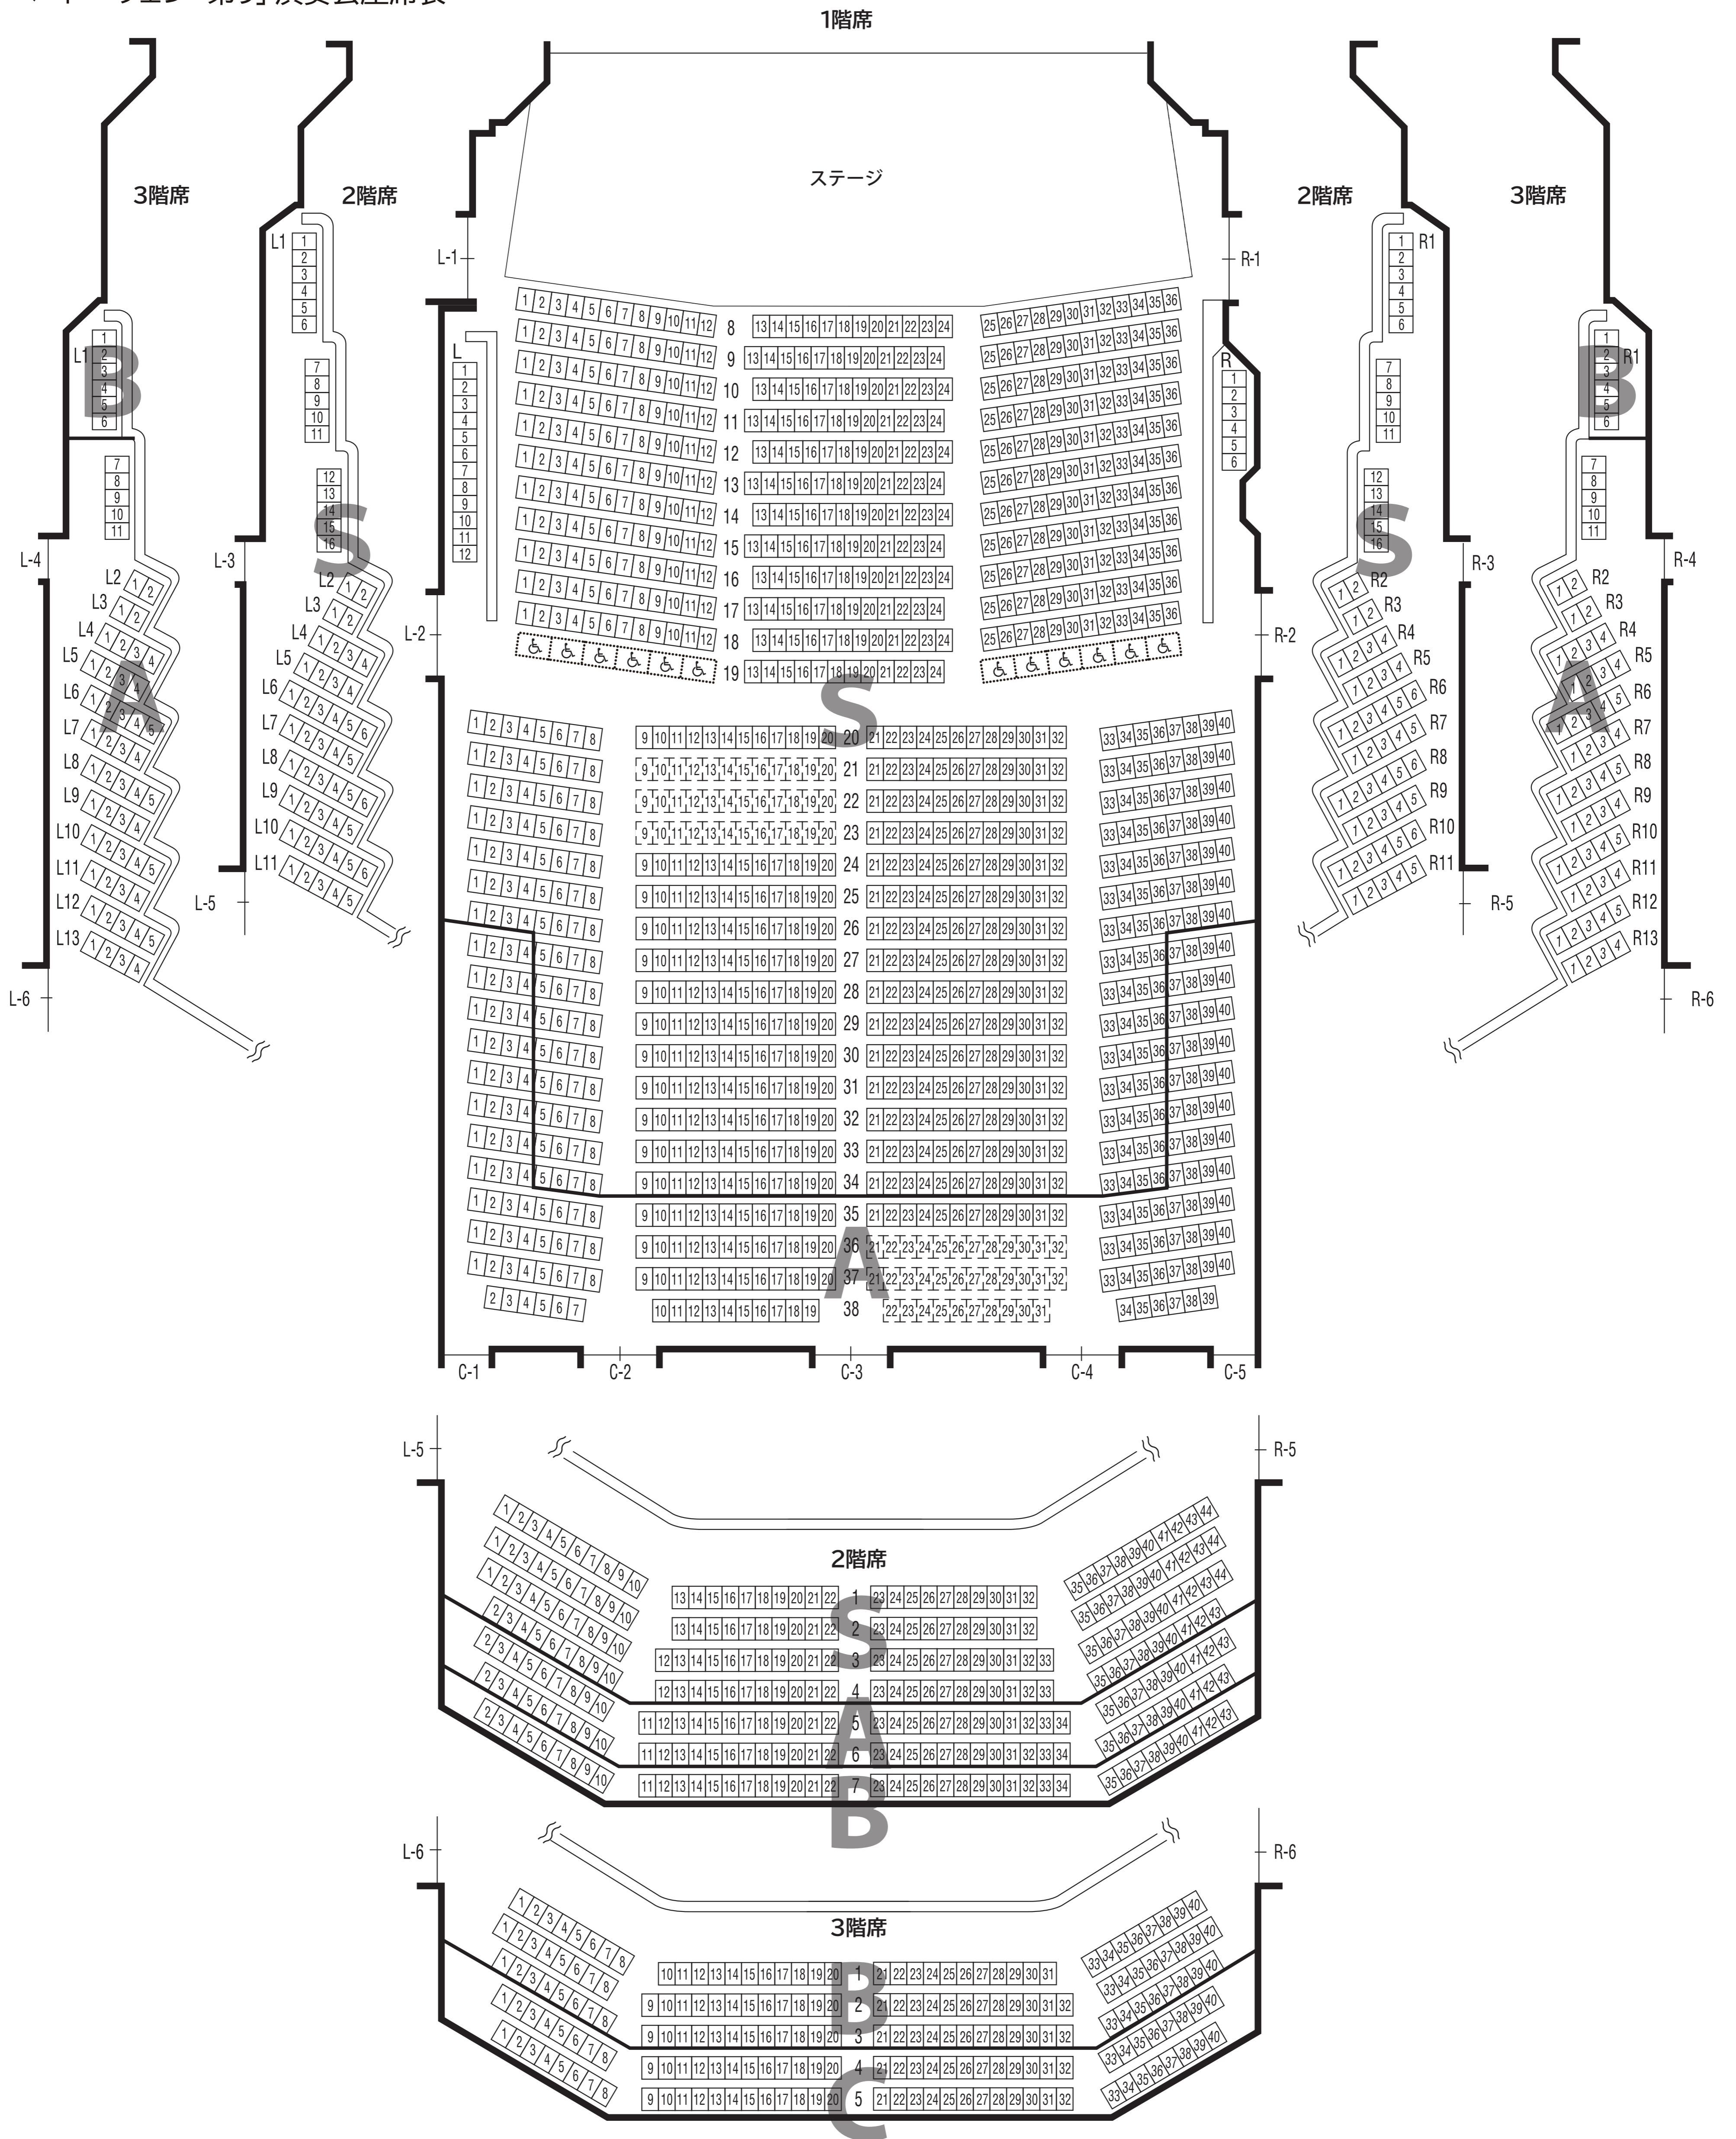

Bunkamura Orchard Hall

ベートーヴェン「第9」演奏会座席表

車いすスペース