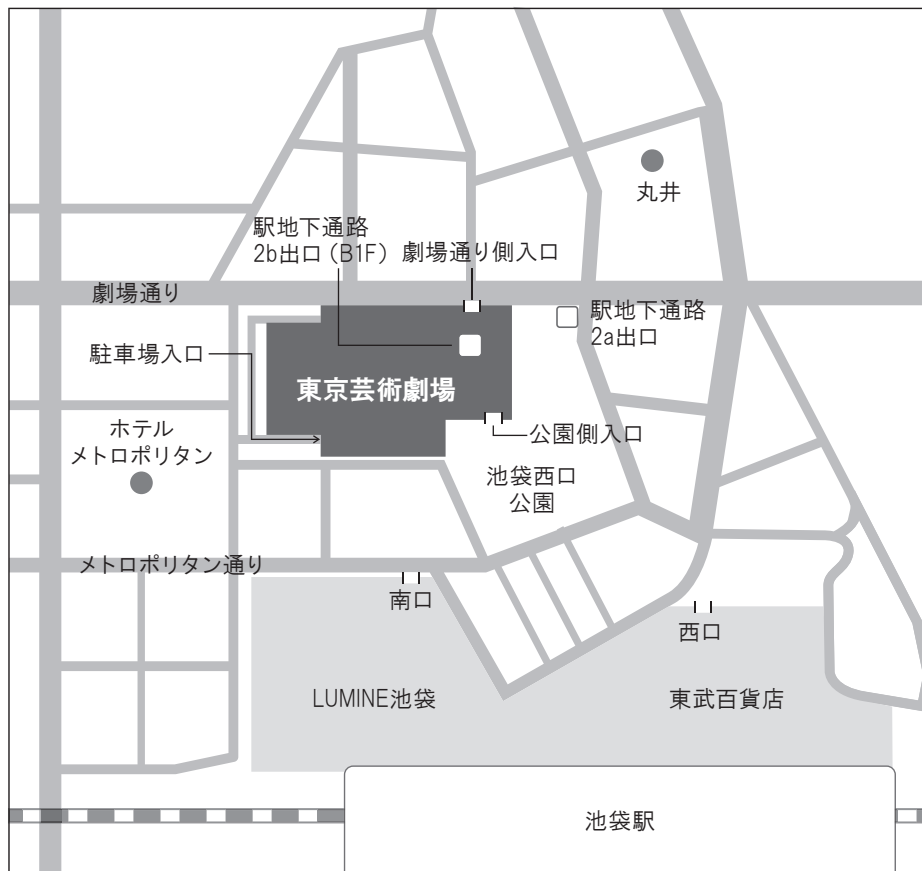

# Tokyo Metropolitan Theatre

東京芸術劇場

〒171-0021 東京都豊島区西池袋1-8-1

TEL:03-5391-2111(代表)

<https://www.geigeki.jp/>

## アクセス

電車 ◎ JR・東京メトロ(丸ノ内線/有楽町線/副都心線)・東武東上線・西武池袋線 池袋駅[西口] 徒歩2分  
駅地下通路2b出口と直結しています。

駐車場 東京芸術劇場駐車場  
住所:東京都豊島区西池袋1-8-1  
電話番号:03-6914-0019

※東京芸術劇場当日チケットを出口の係員にご提示いただくと「30分サービス券」が進呈されます。