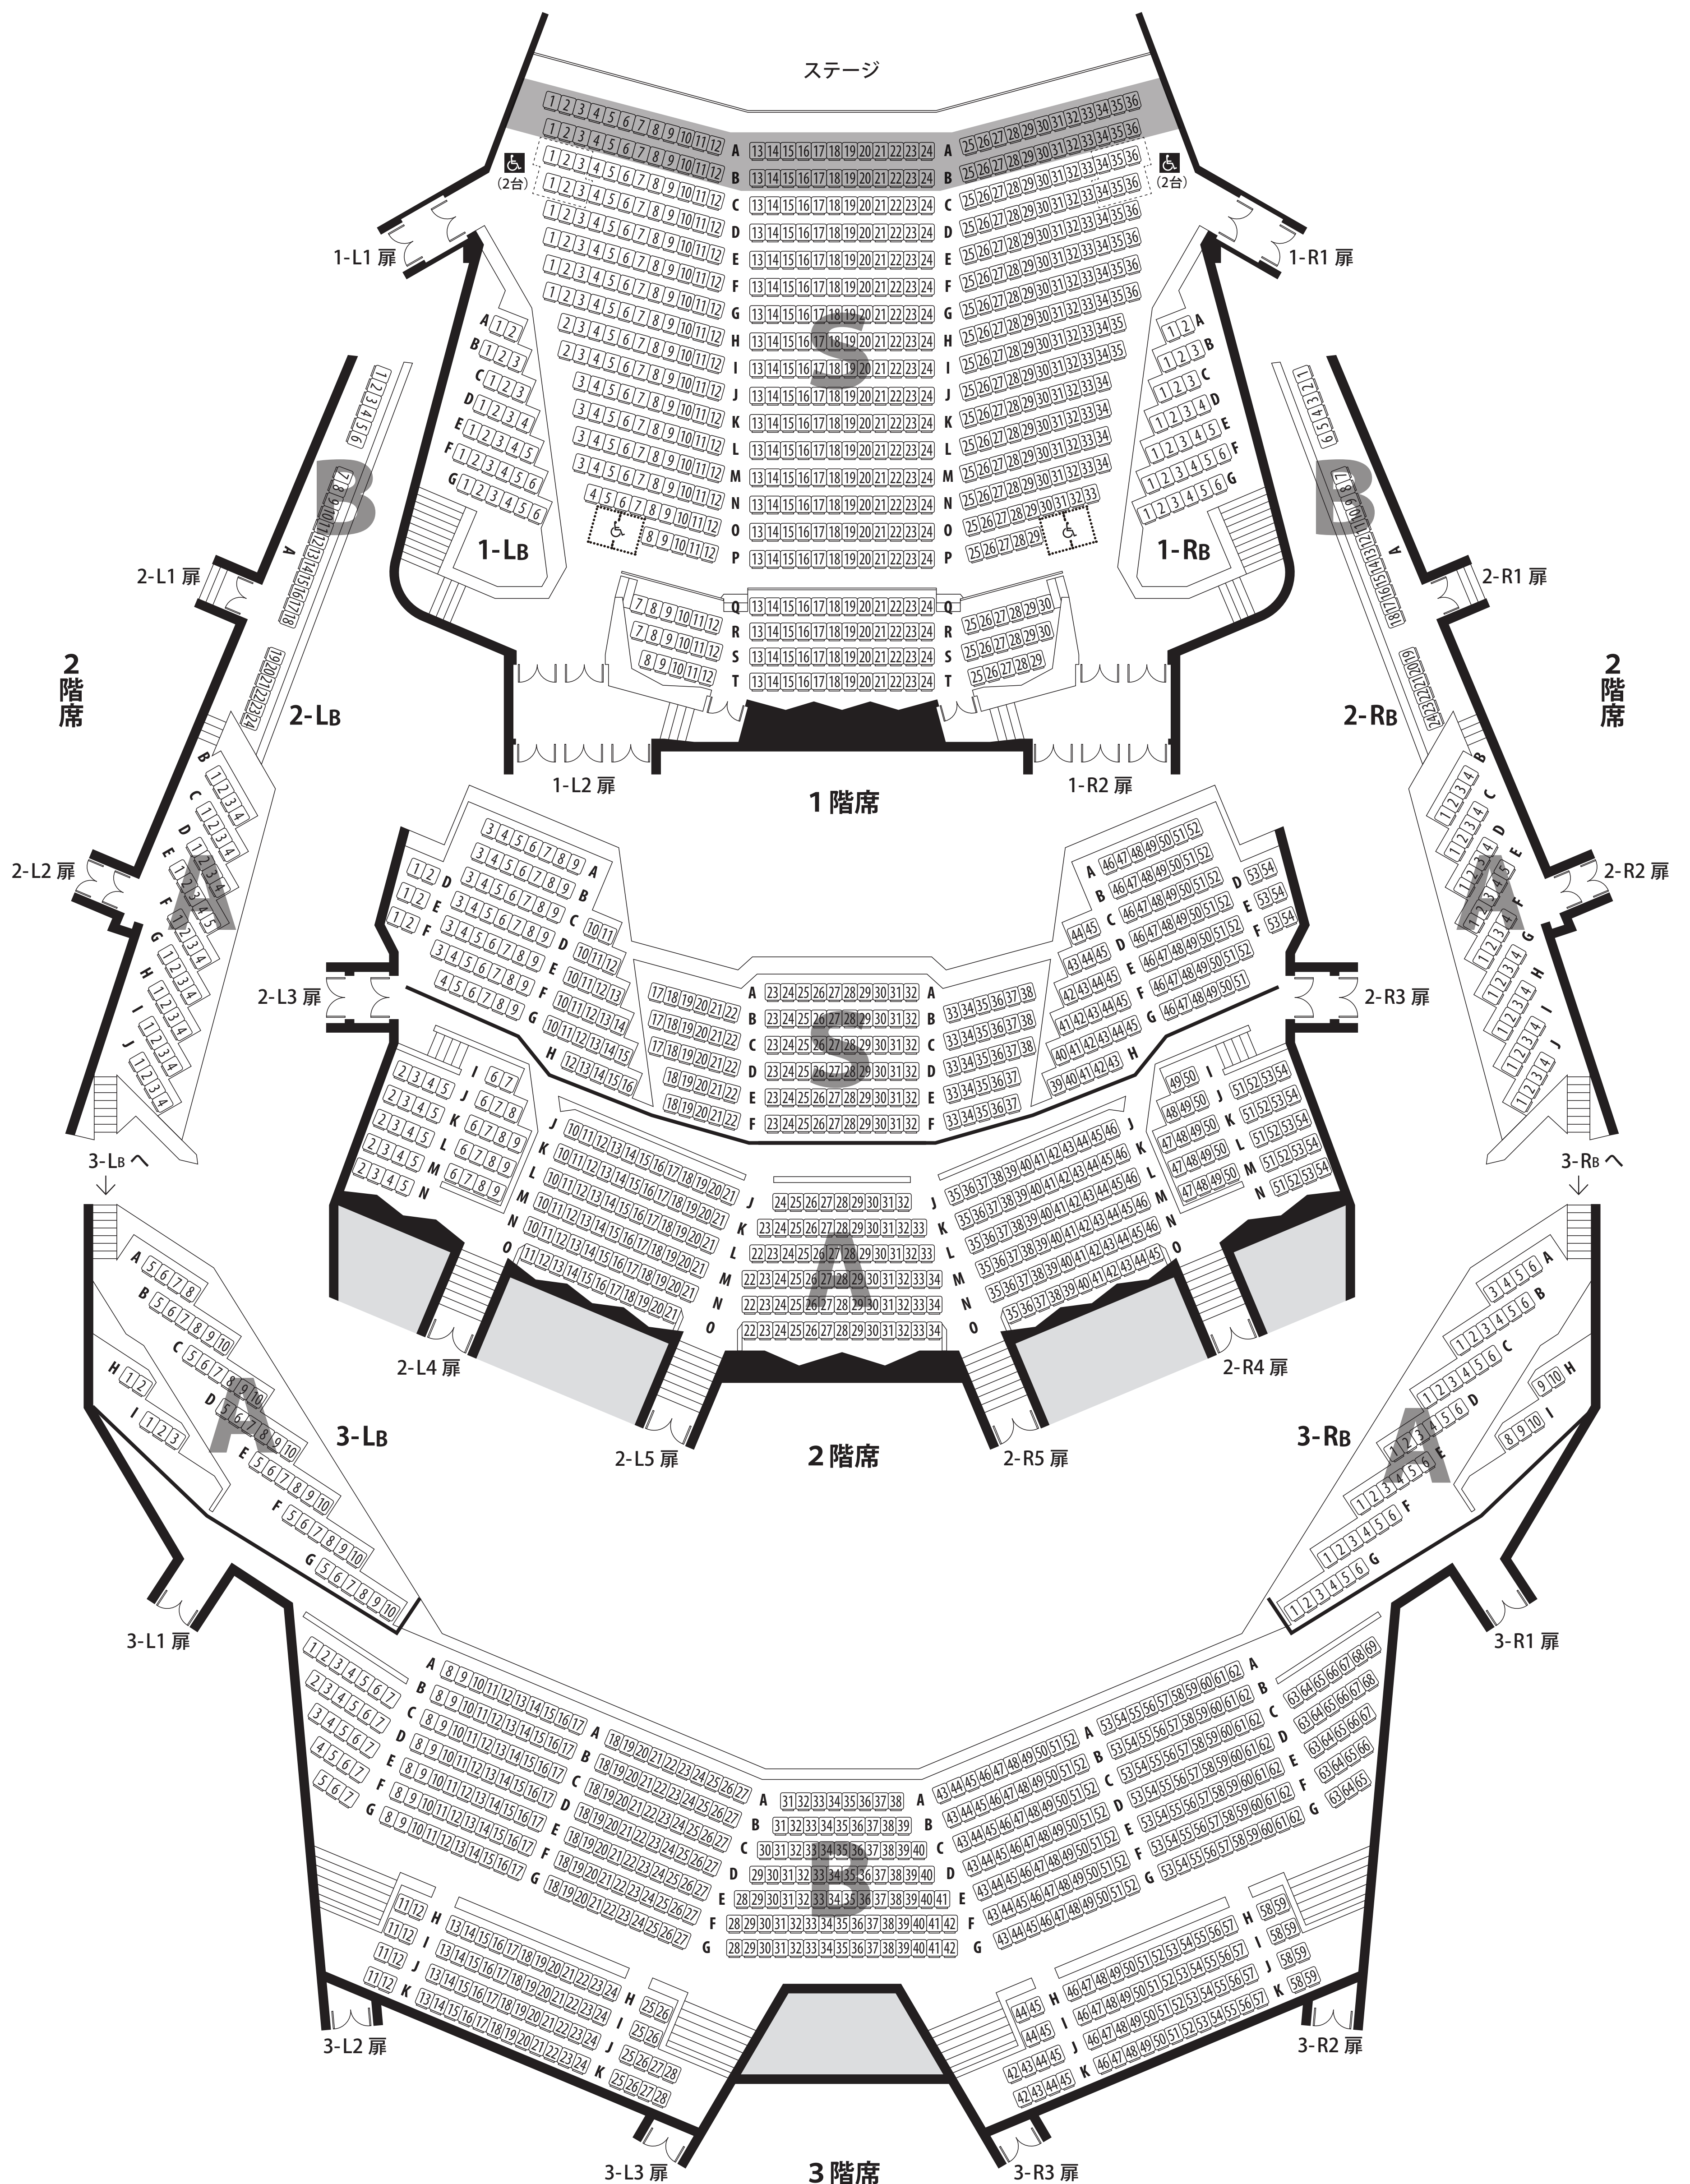

# Tokyo Metropolitan Theatre

NHK交響楽団 11月公演 東京芸術劇場座席表

wheelchair icon 車いすスペース 非売席