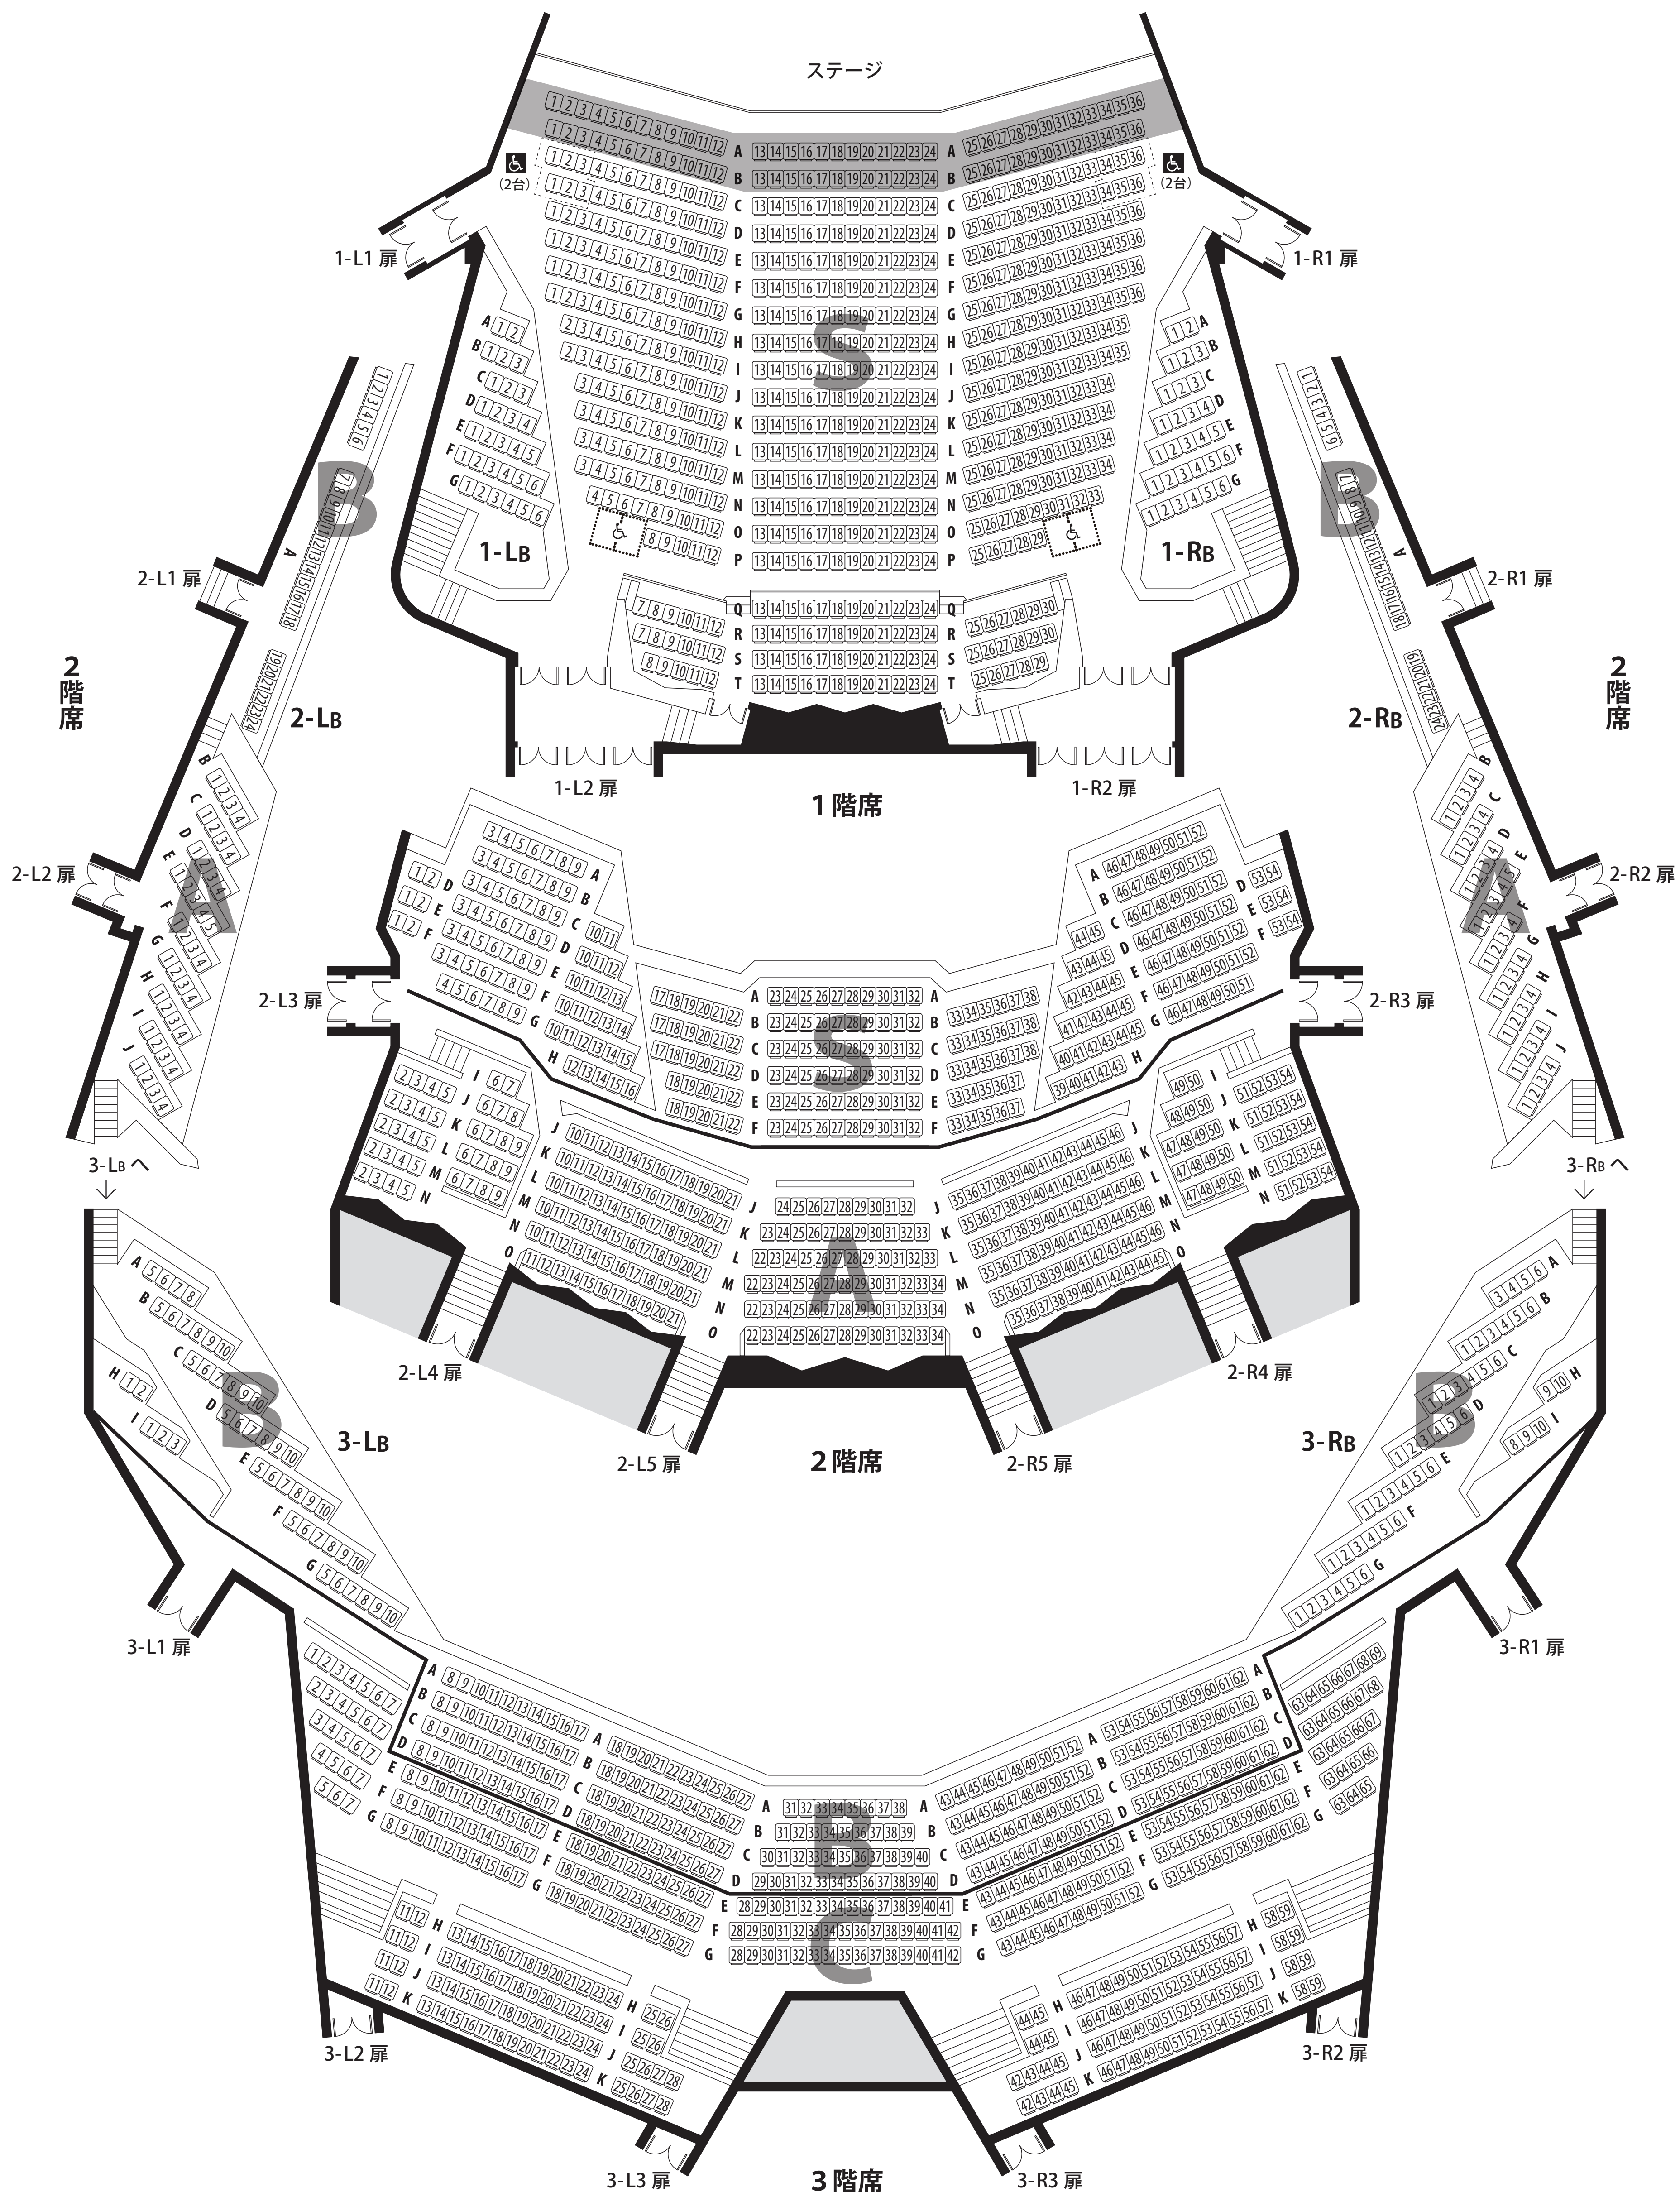

Tokyo Metropolitan Theatre

NHK交響楽団 5月・6月公演・ほっとコンサート 東京芸術劇場座席表

wheelchair icon 車いすスペース 非売席