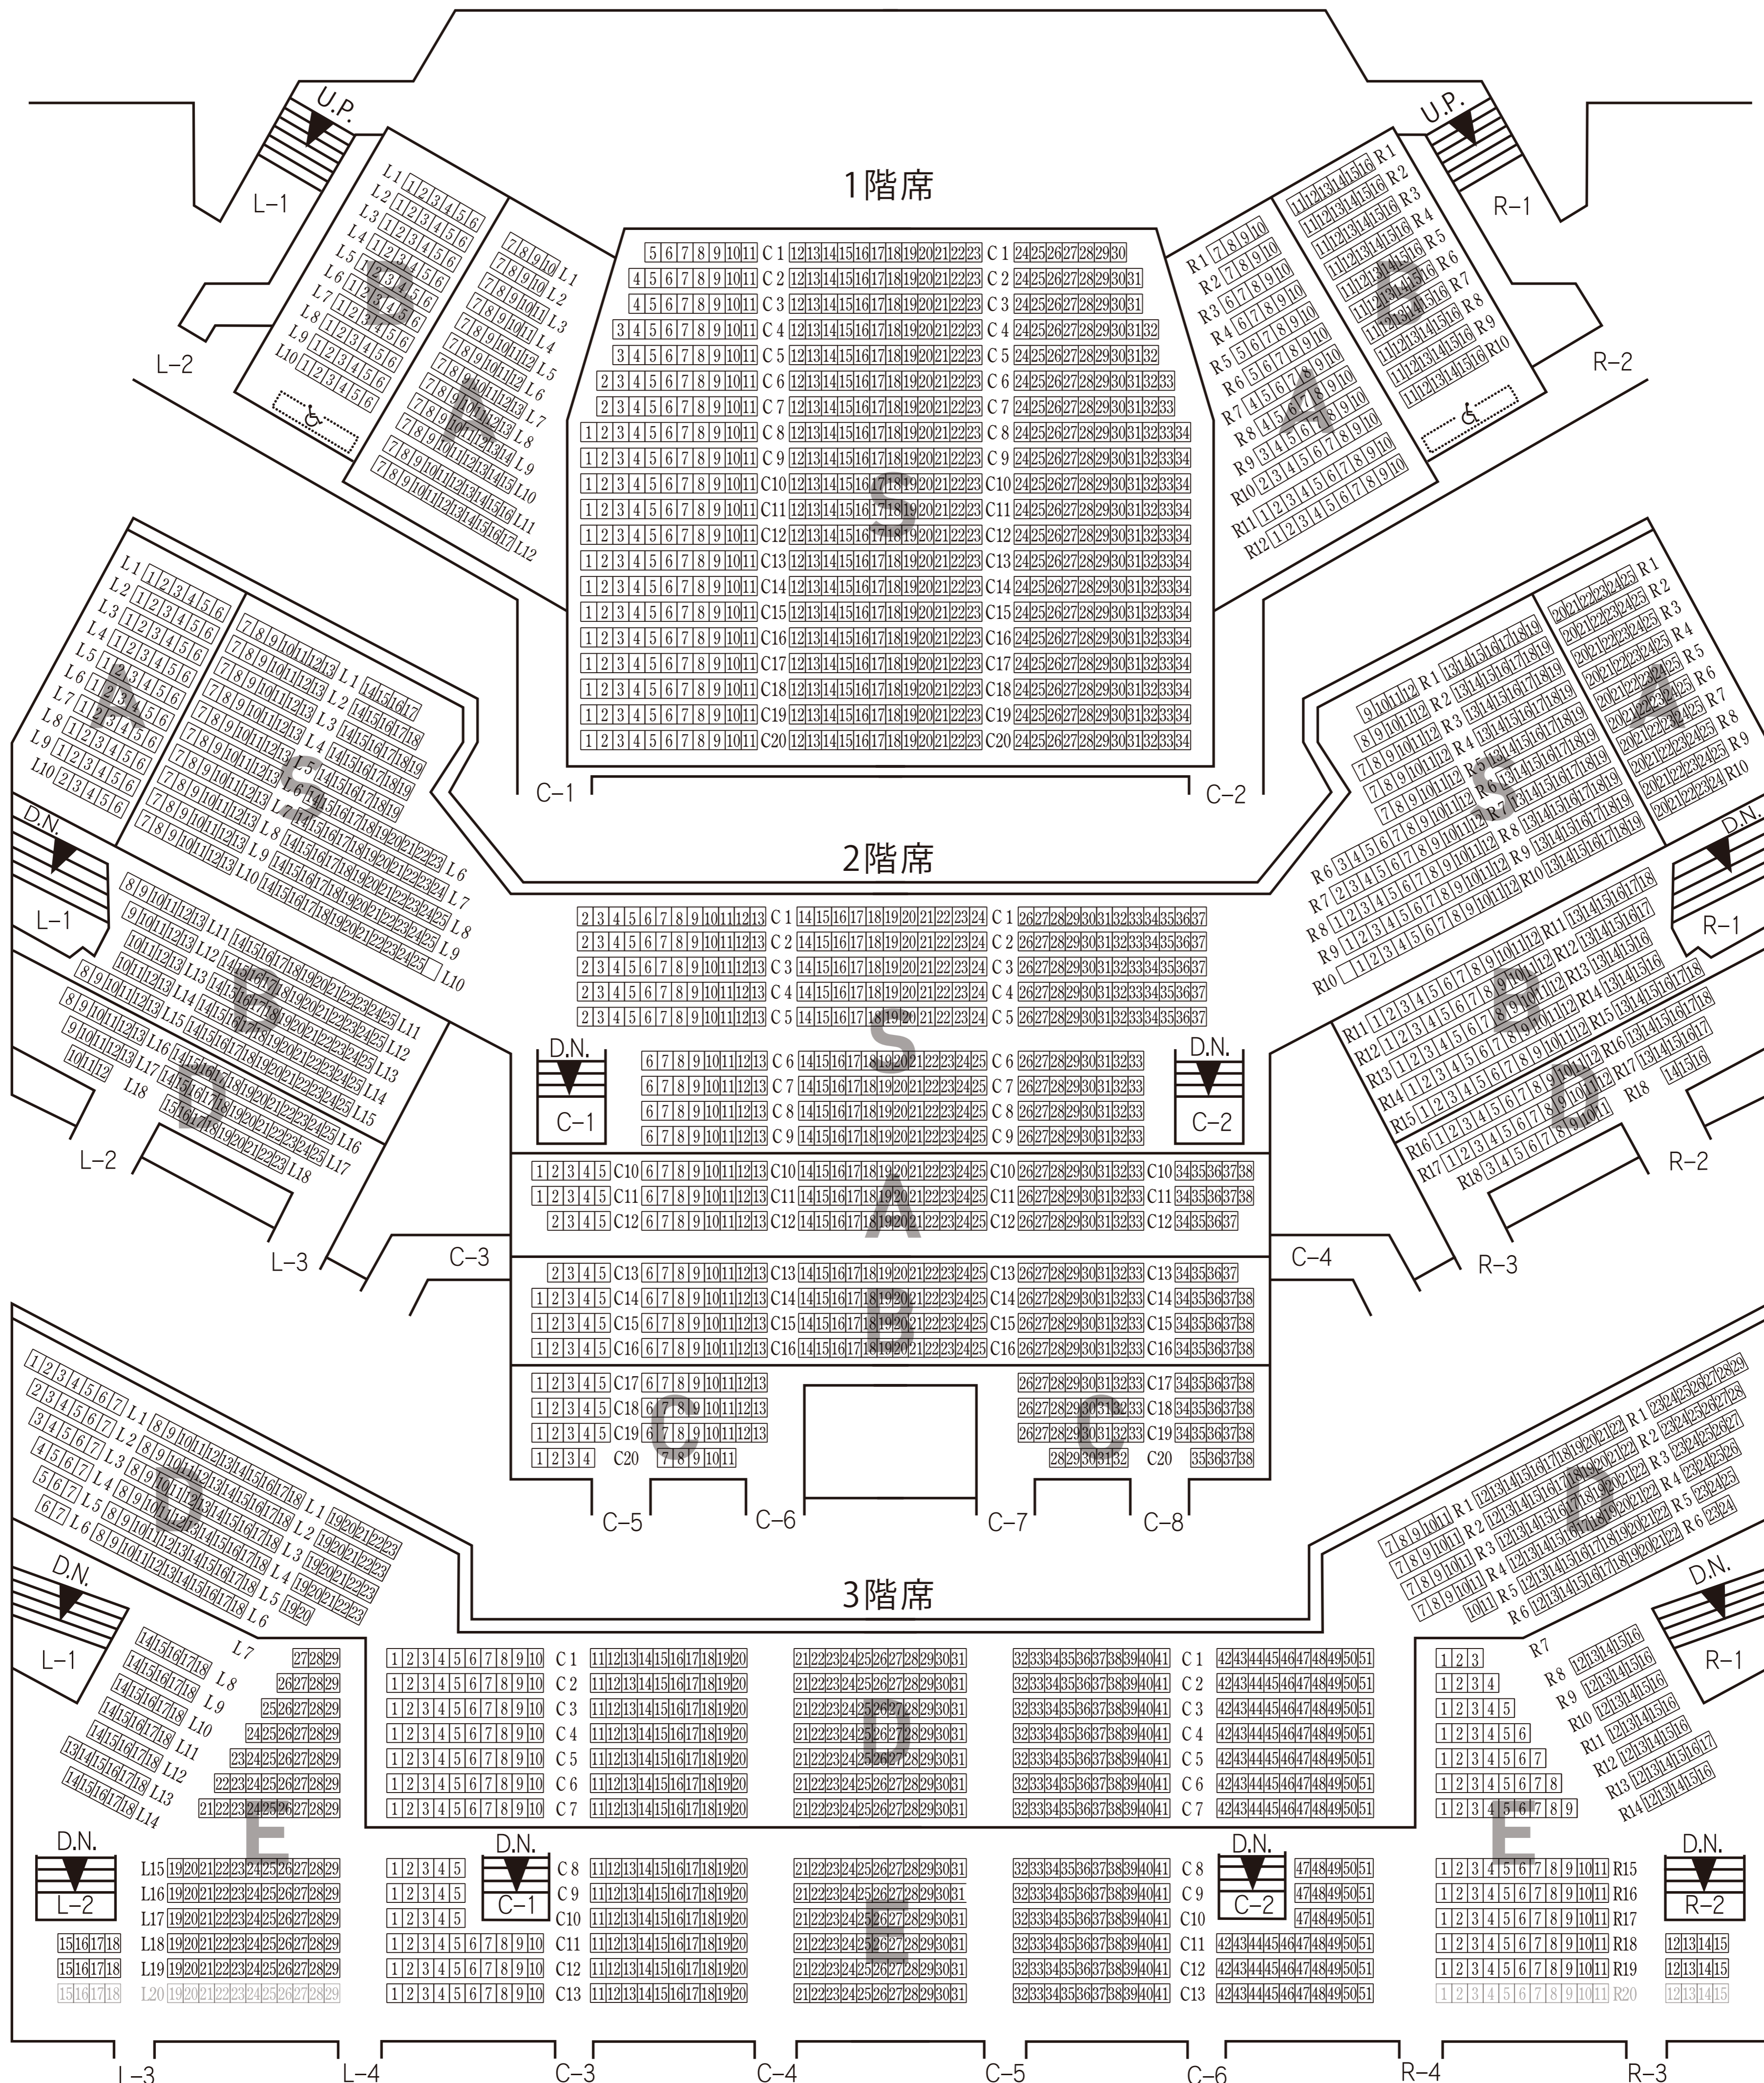

NHKホール座席表

NHK Hall

定期公演

Subscription Concerts

ステージ

車いすスペース

3階席L20・R20列は非売席です。