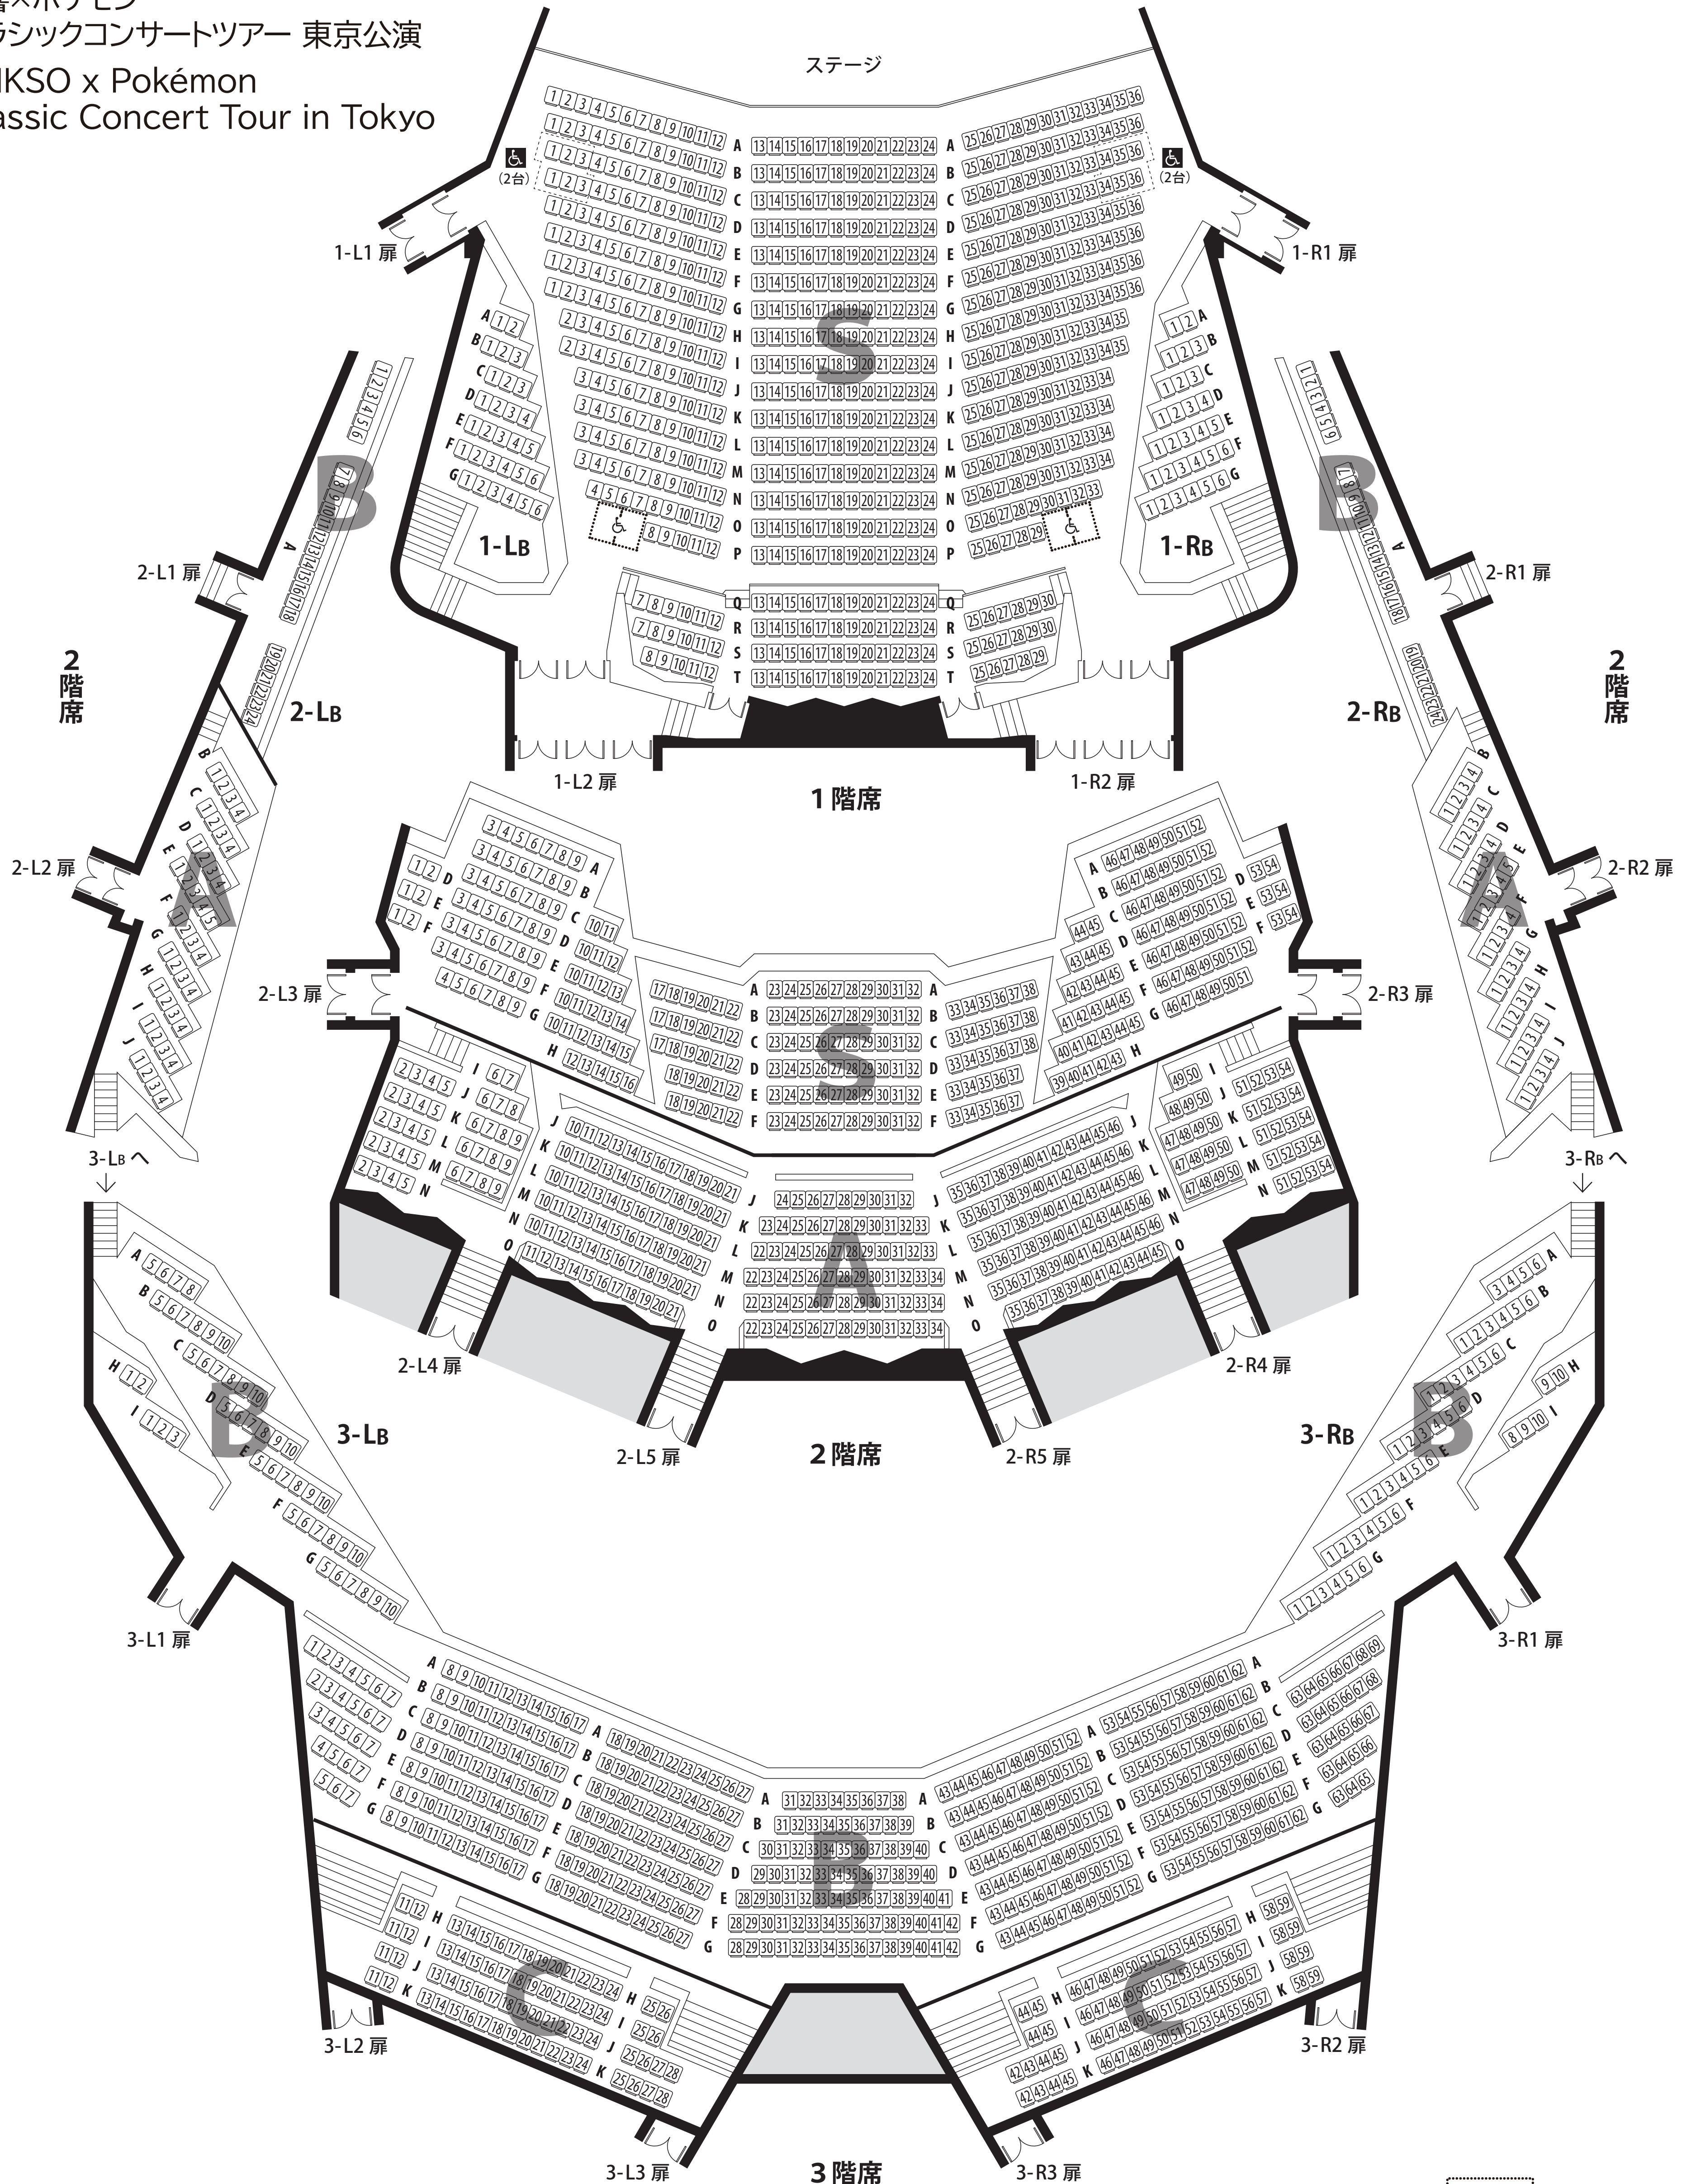

東京芸術劇場 Tokyo Metropolitan Theatre

N響×ポケモン
クラシックコンサートツアー 東京公演
NHKSO x Pokémon
Classic Concert Tour in Tokyo

車いすスペース