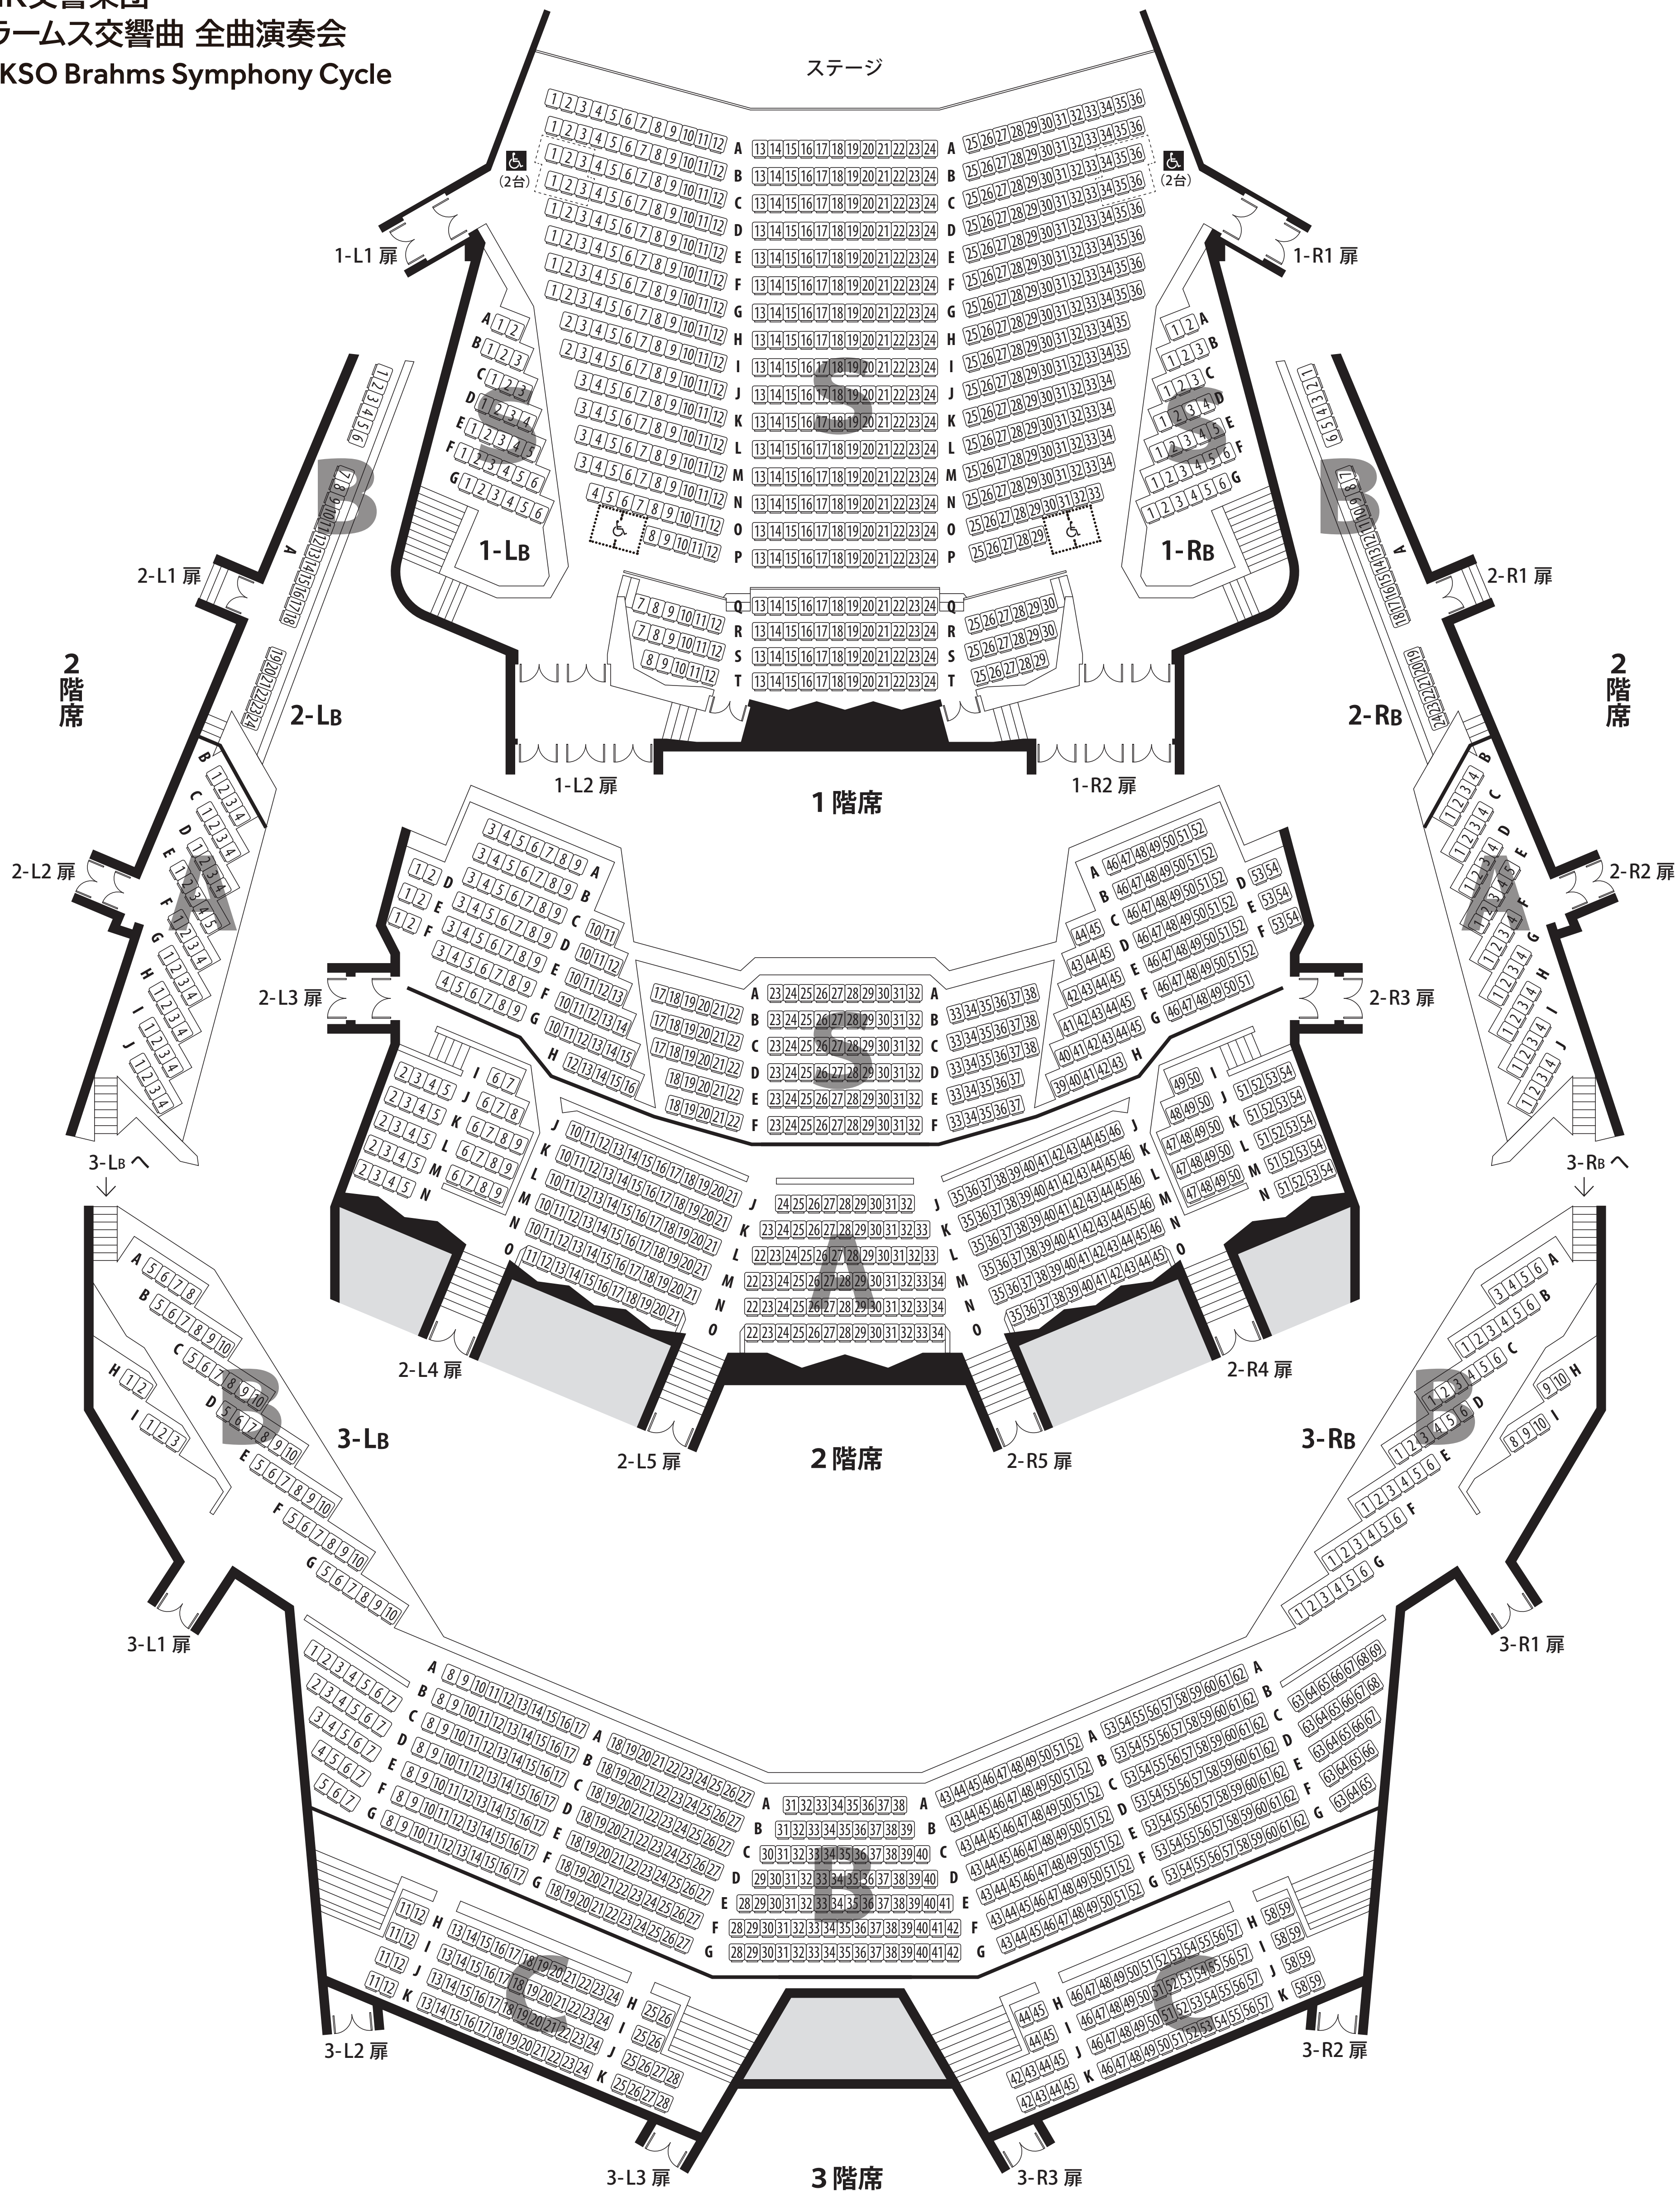

東京芸術劇場座席表

Tokyo Metropolitan Theatre

NHK交響楽団
 ブラームス交響曲 全曲演奏会
 NHKSO Brahms Symphony Cycle

♿ 車いすスペース