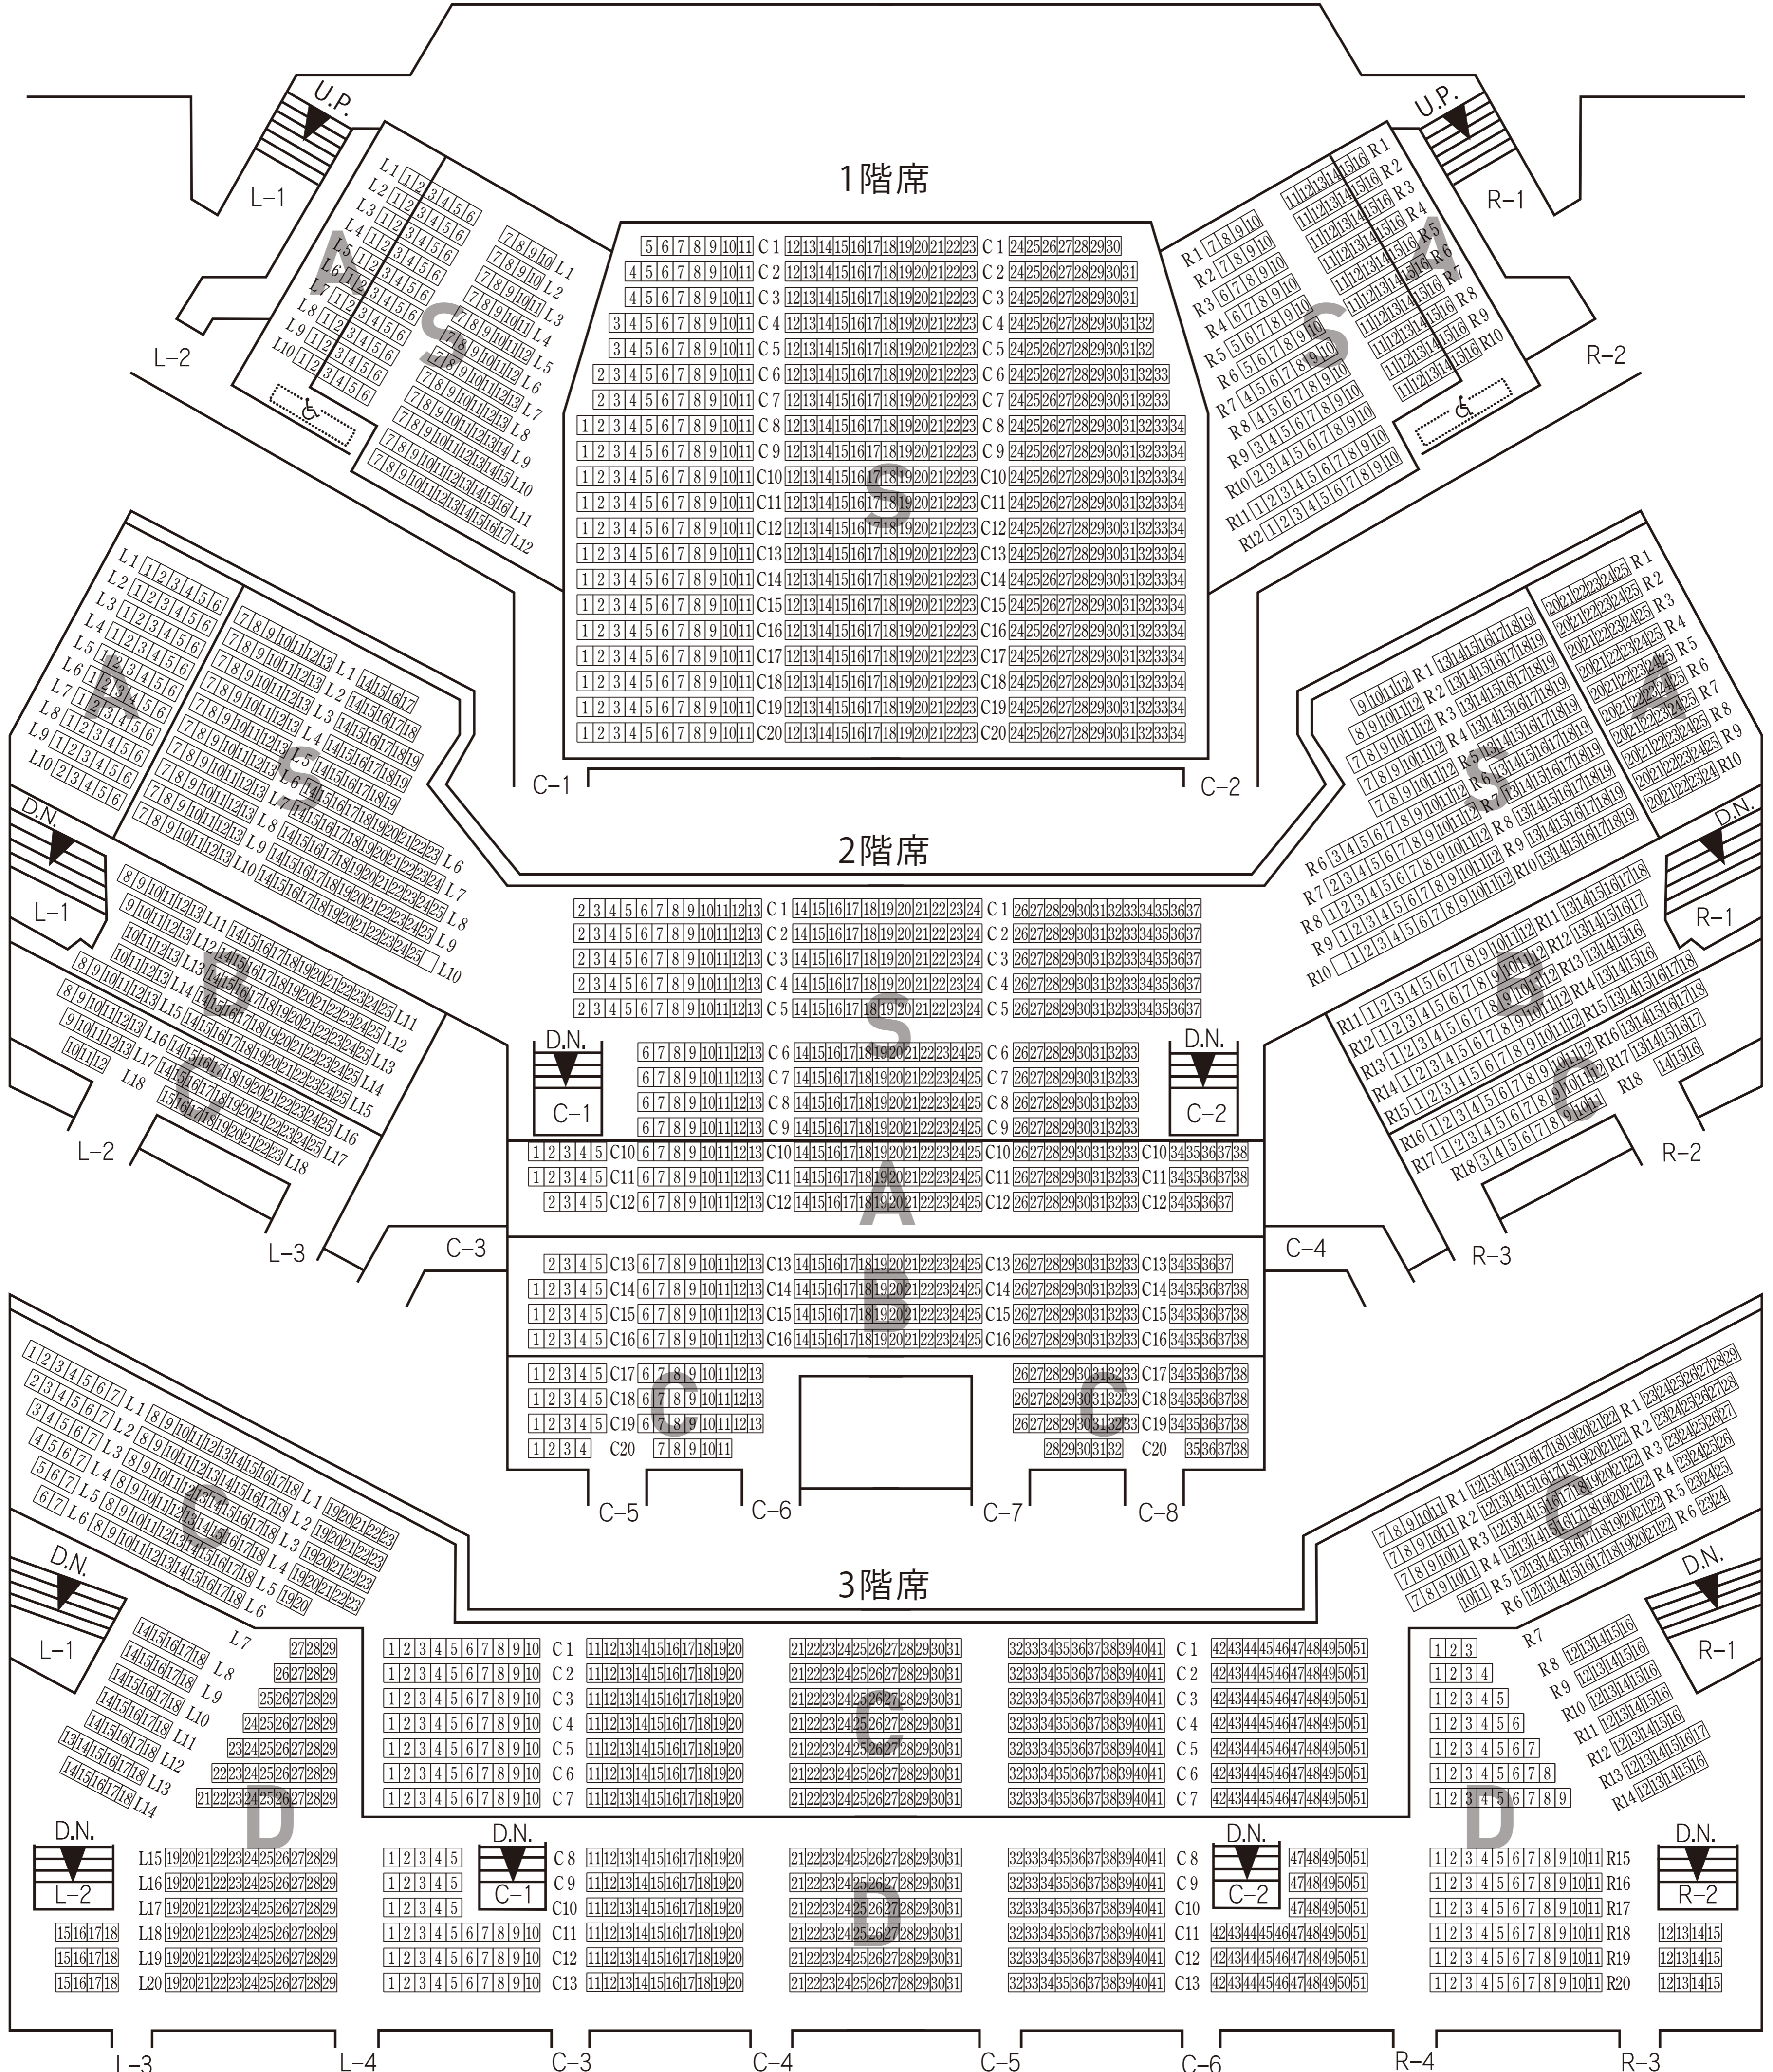

NHKホール座席表

NHK Hall

初演300年記念《マタイ受難曲》指揮 トン・コープマン

The 300th Anniversary of the Premiere:
Bach's *Matthäus-Passion* Conducted by Ton Koopman

ステージ

♻️ 車いすスペース