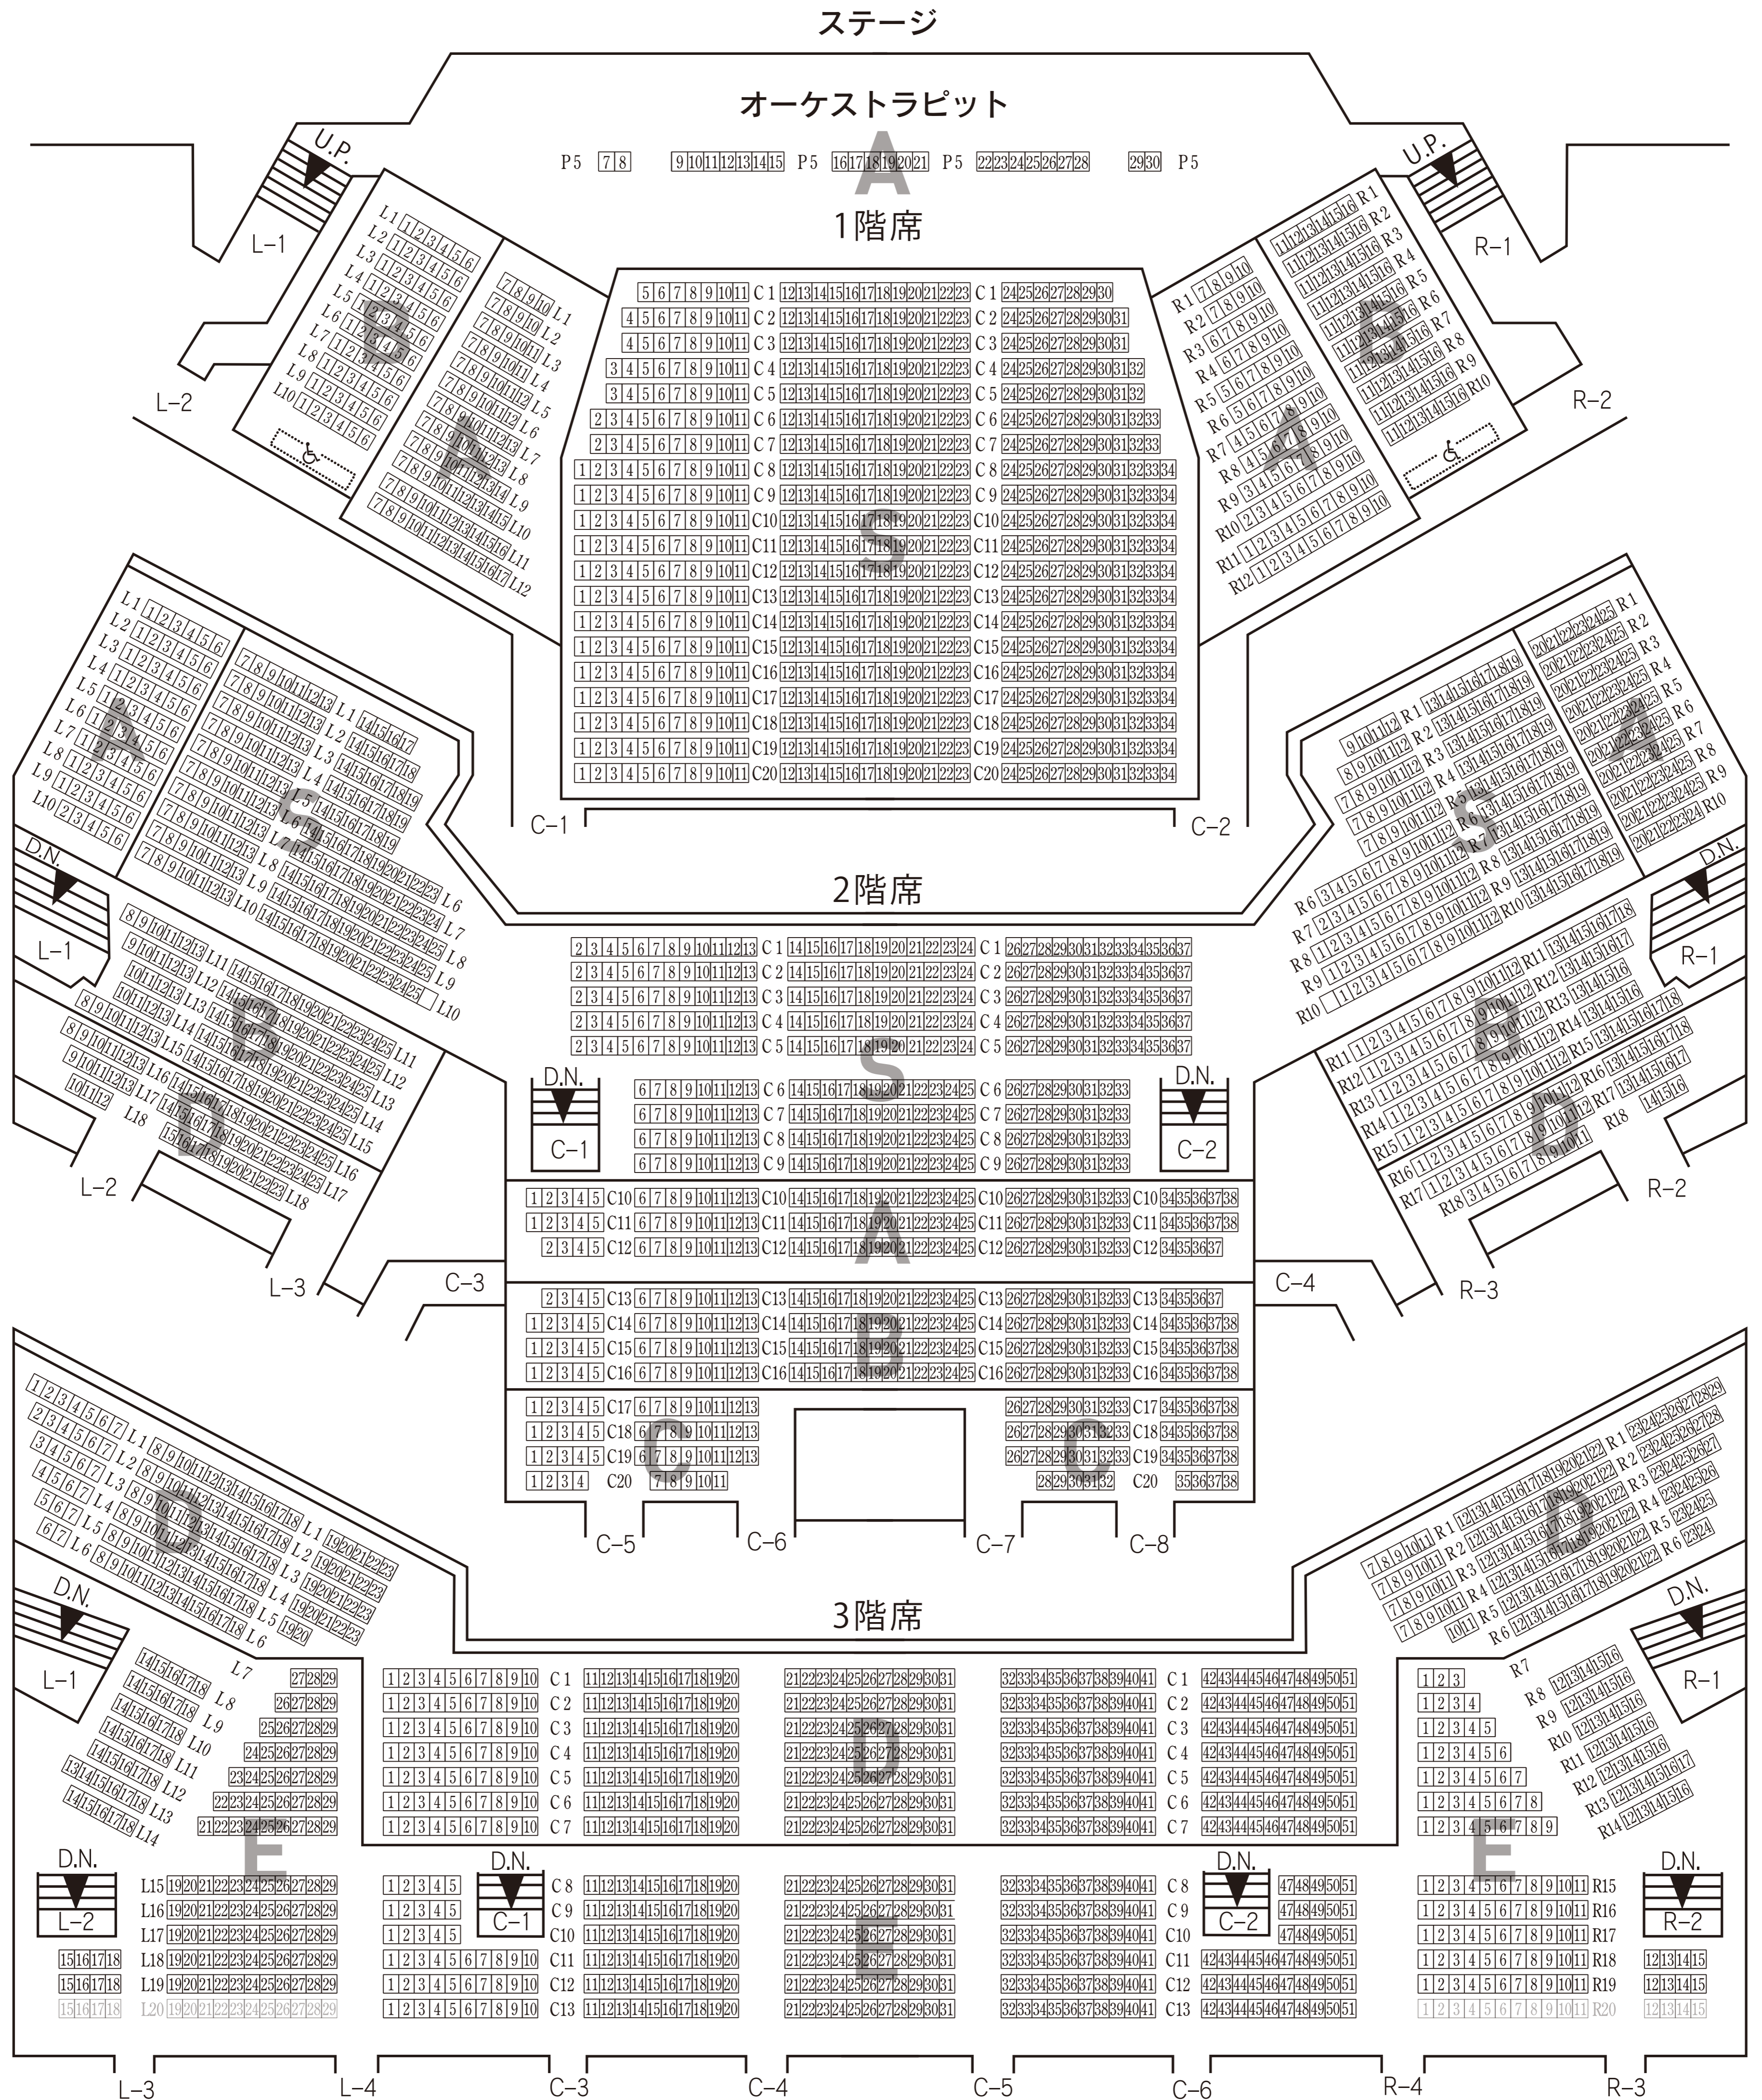

# NHK Hall

## 定期公演座席表

オーケストラピット席は、公演によって1回券のみ発売いたします。  
3階席L20・R20列は非売席です。

車いすスペース