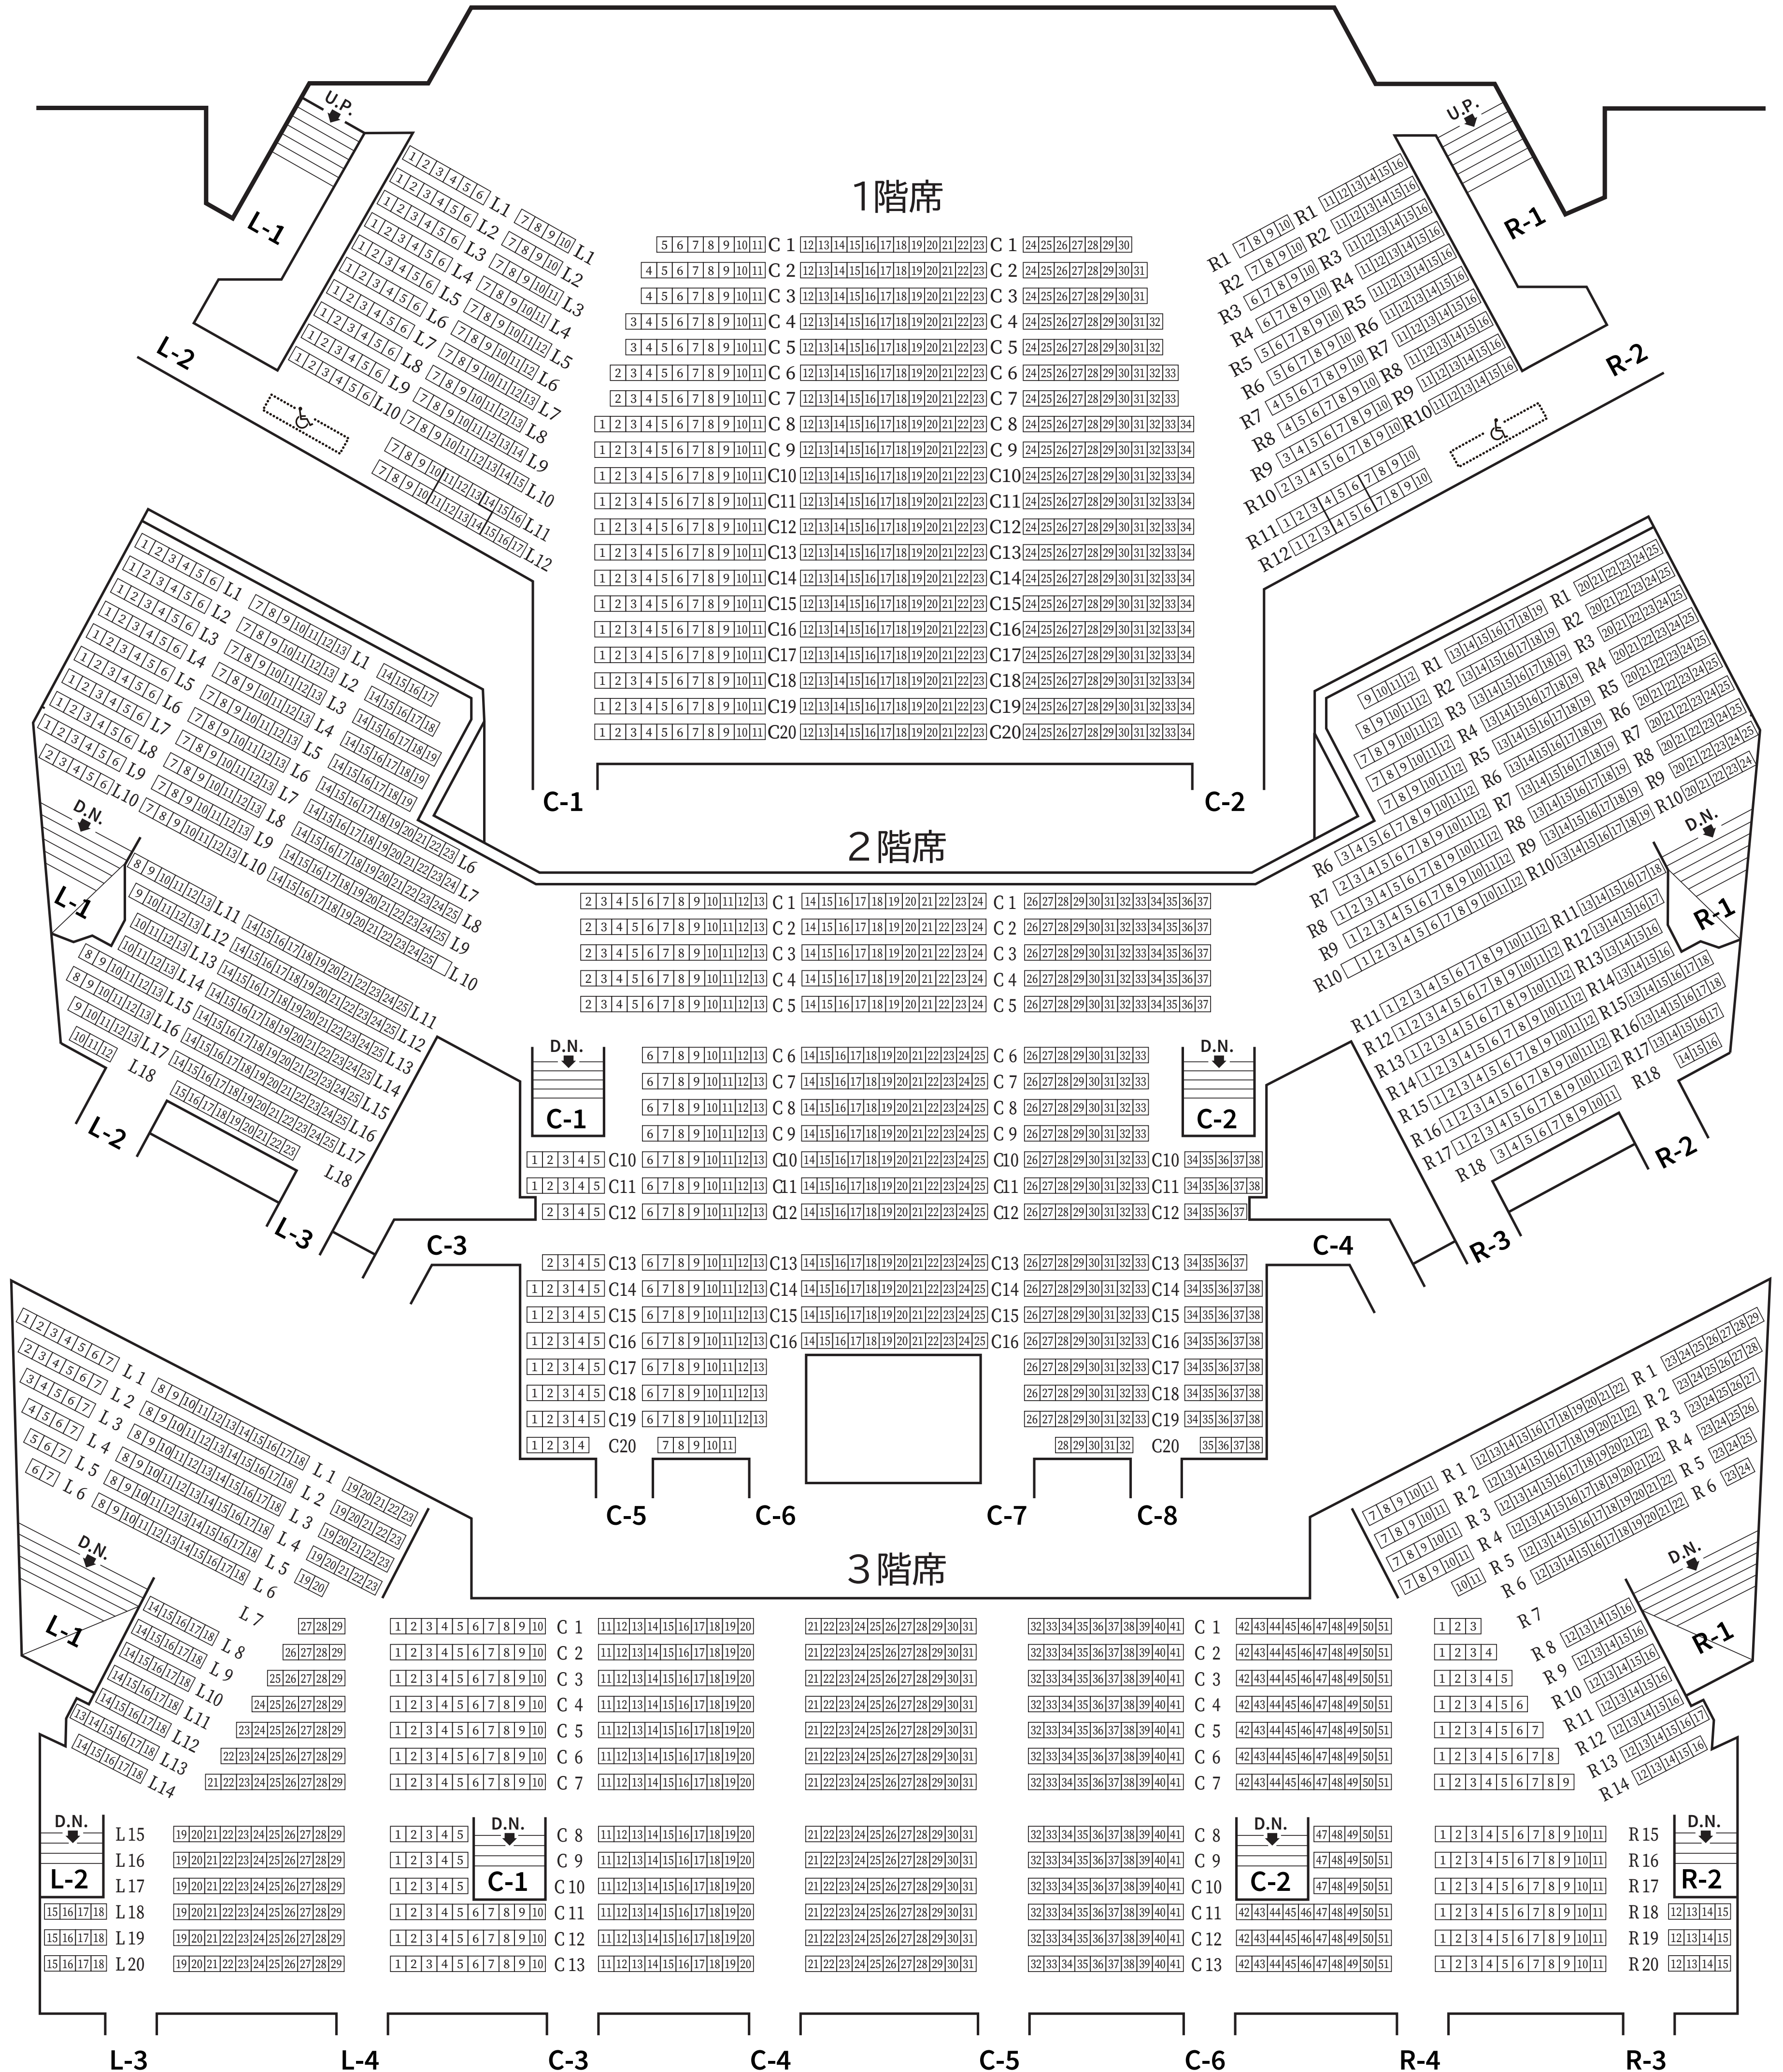

# NHK Hall

## 座席表

### ステージ

車いすスペース