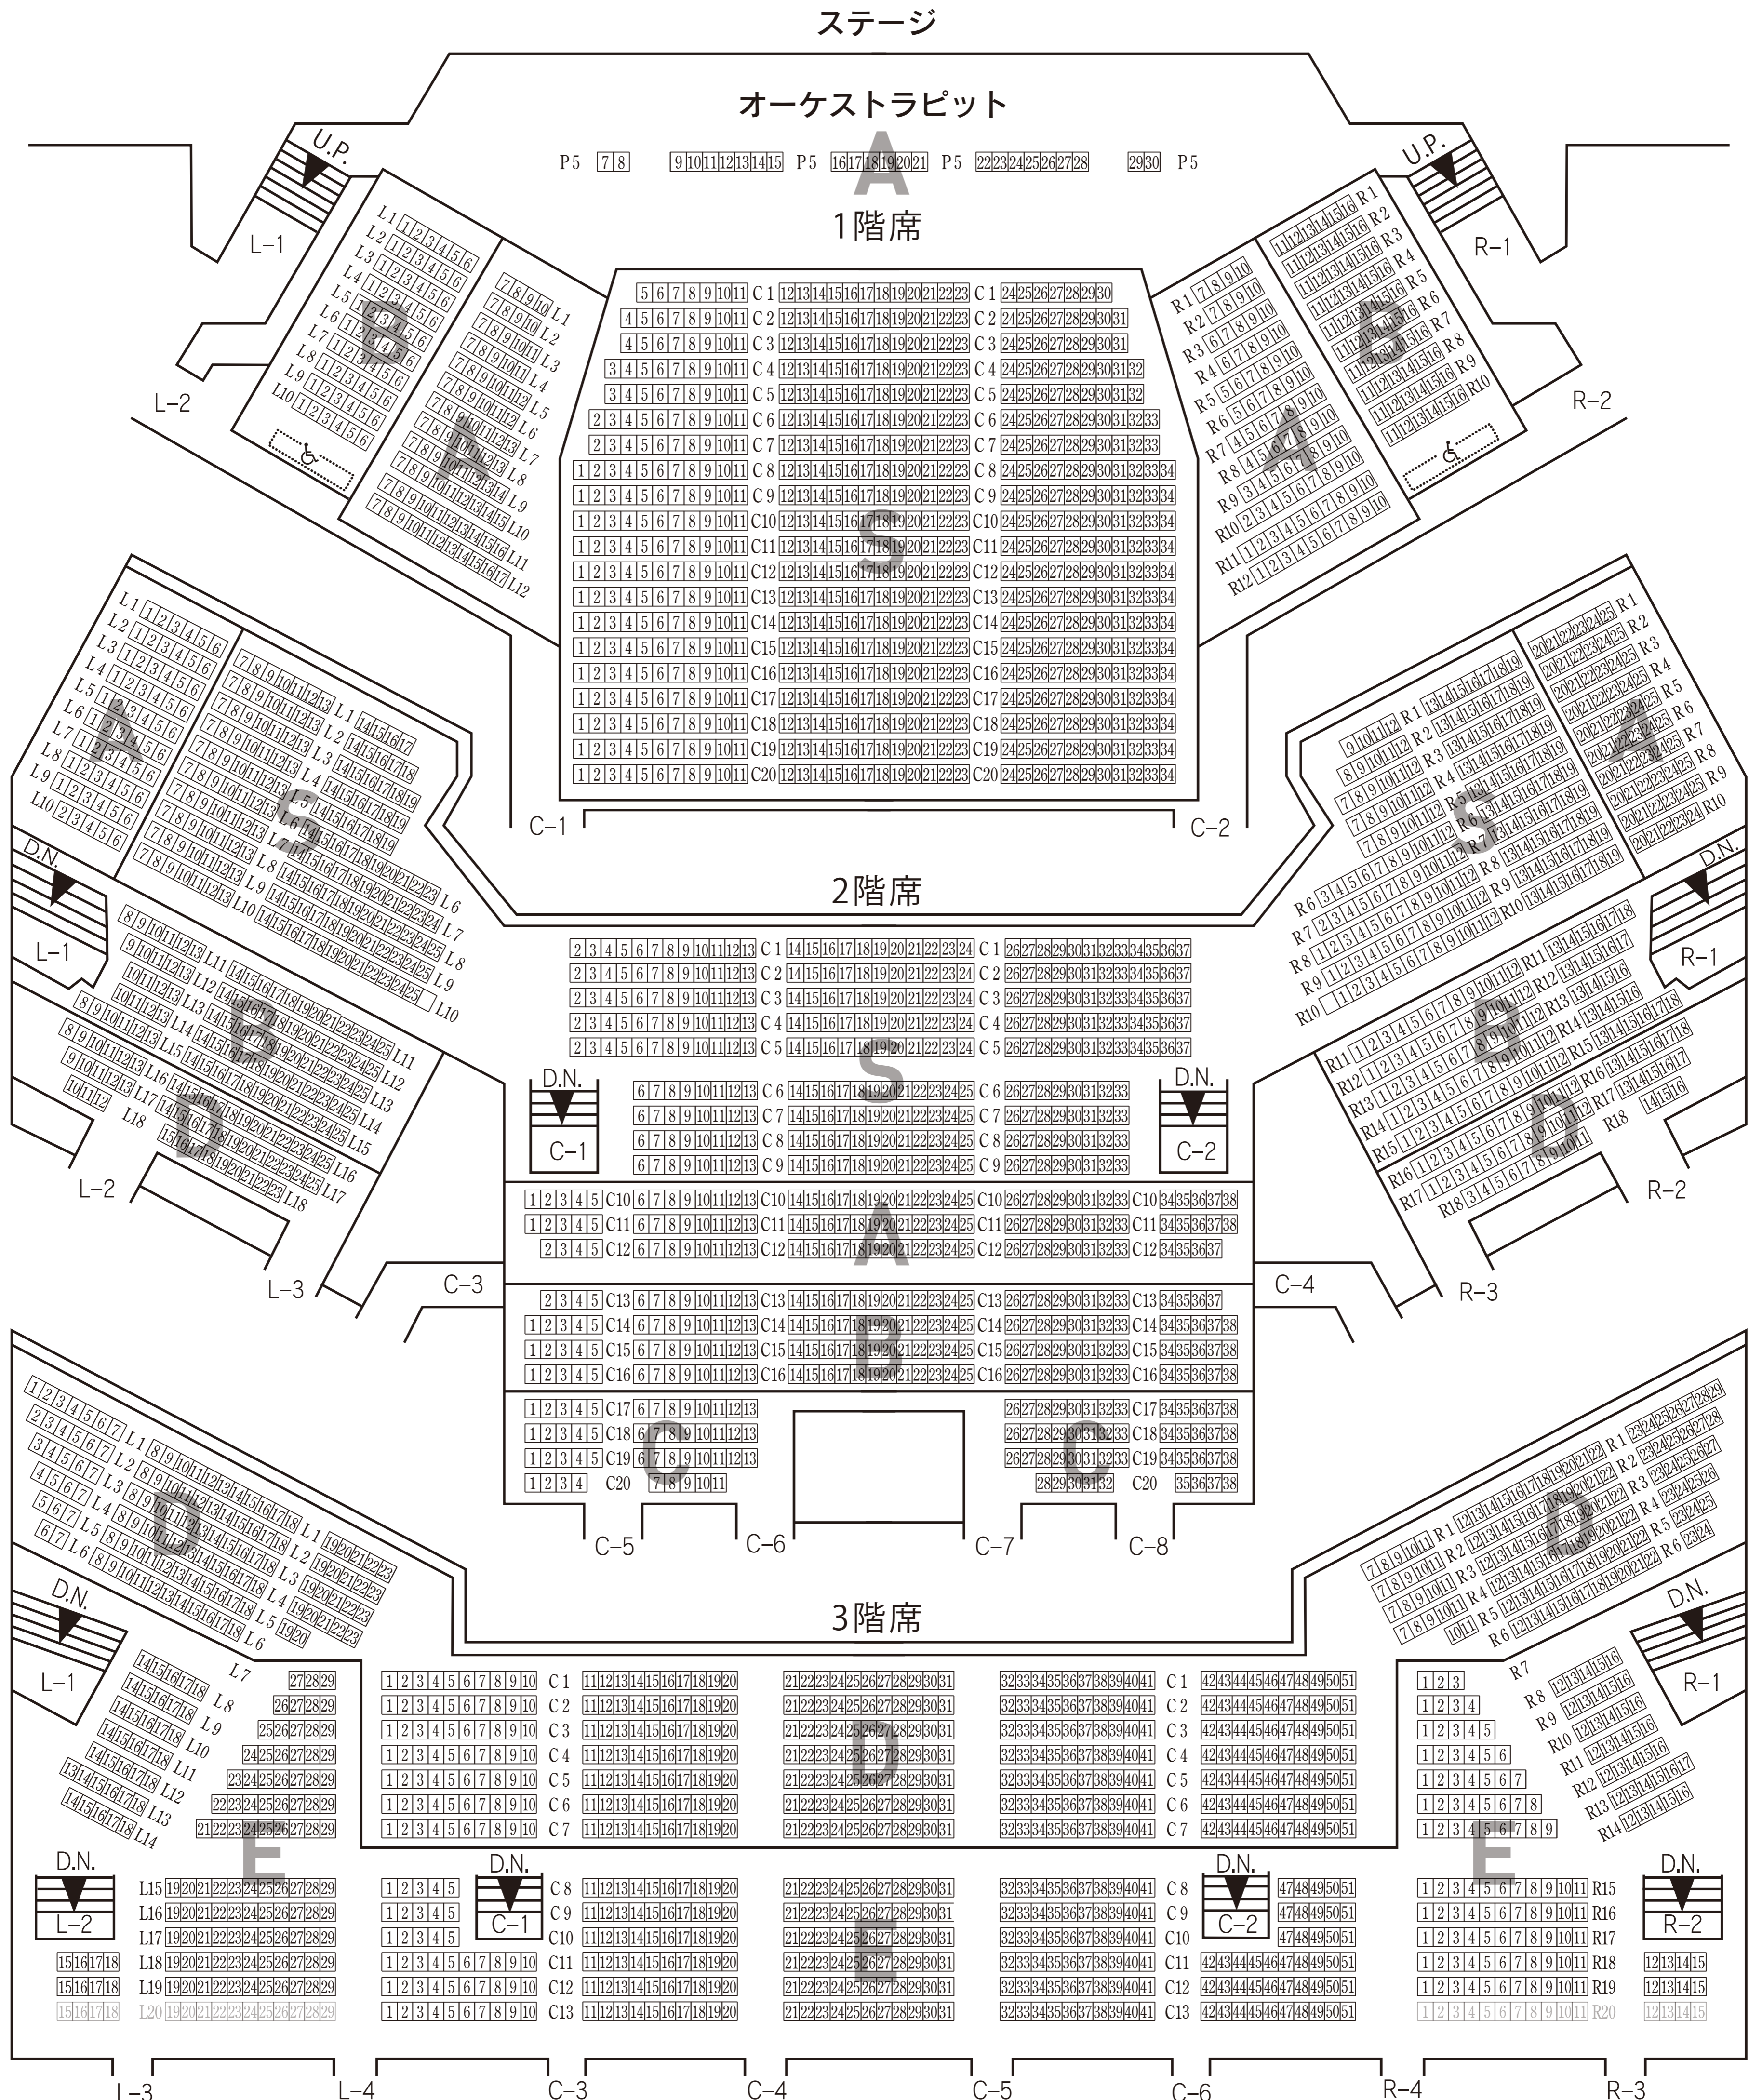

NHK Hall

定期公演座席表

オーケストラピット席は、公演によって1回券のみ発売いたします。
E席は2022-23シーズンより指定席として販売いたします(1回券のみ)。
3階席L20・R20列は非売席です。

車いすスペース